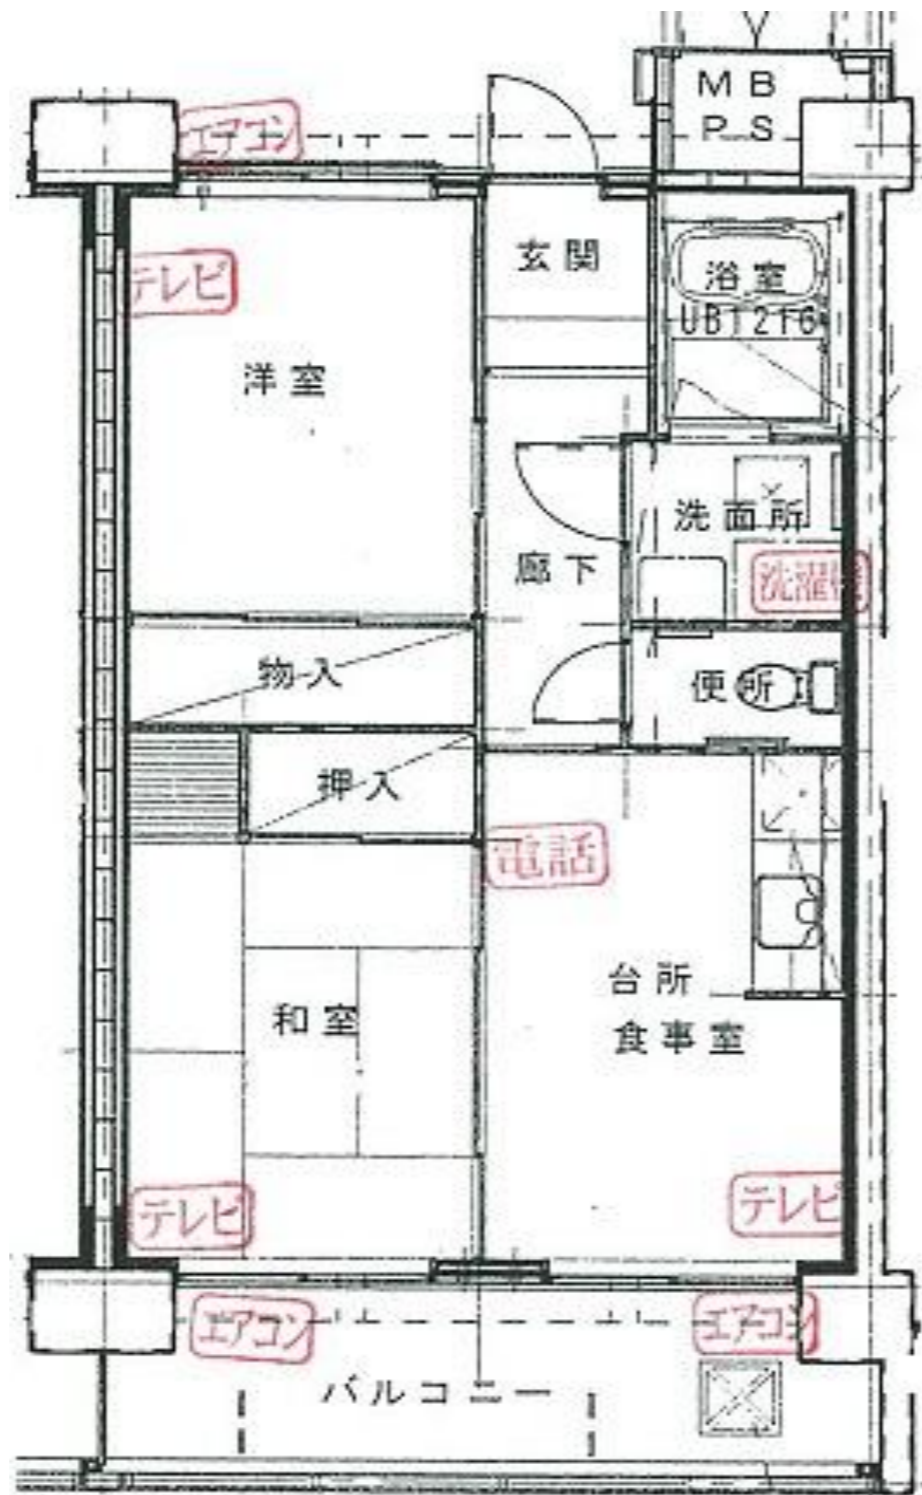

すみれが丘団地A棟

高齢小 301号

2DK
床面積 49.6㎡

食堂

台所

和室

洋室

浴室

洗面所

洗濯機

南側立面図 (すみれが丘団地A棟 48戸) EV設置

	701	702	703	704		605	606
	601	602	603	604		505	506
	501	502	503	504		407	408
階	401	402	403	404	405	406	
投	301	302	303	304	305	306	
定	201	202	203	204	205	206	
	101	102	103	104	105	106	

ポンプ室 集会所

反転タイプの場合もありますので、ご了承下さい。

*写真は同タイプのもので実際とは異なります

便所