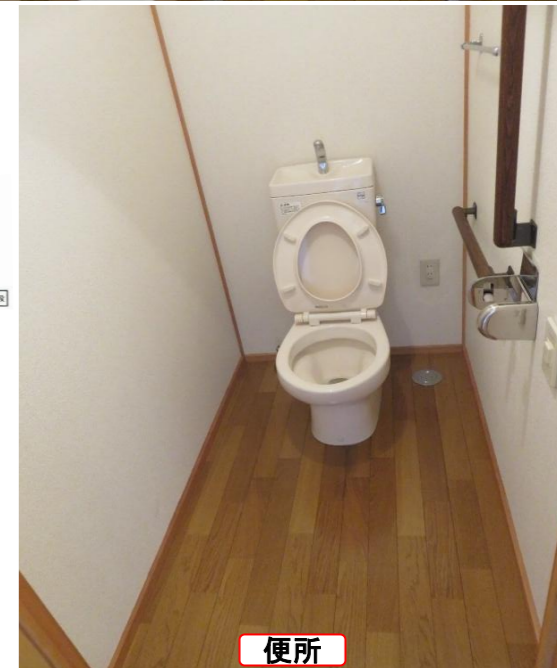

洗面所

洗濯機

南側立面図 (すみれが丘団地A棟 48戸) EV設置

	701	702	703	704		605	606
	601	602	603	604		505	506
	501	502	503	504		407	408
階	401	402	403	404	405	406	
投	301	302	303	304	305	306	
定	201	202	203	204	205	206	
	101	102	103	104	105	106	

ポンプ室 集会所

反転タイプの場合もありますので、ご了承下さい。

*写真は同タイプのもので実際とは異なります

便所