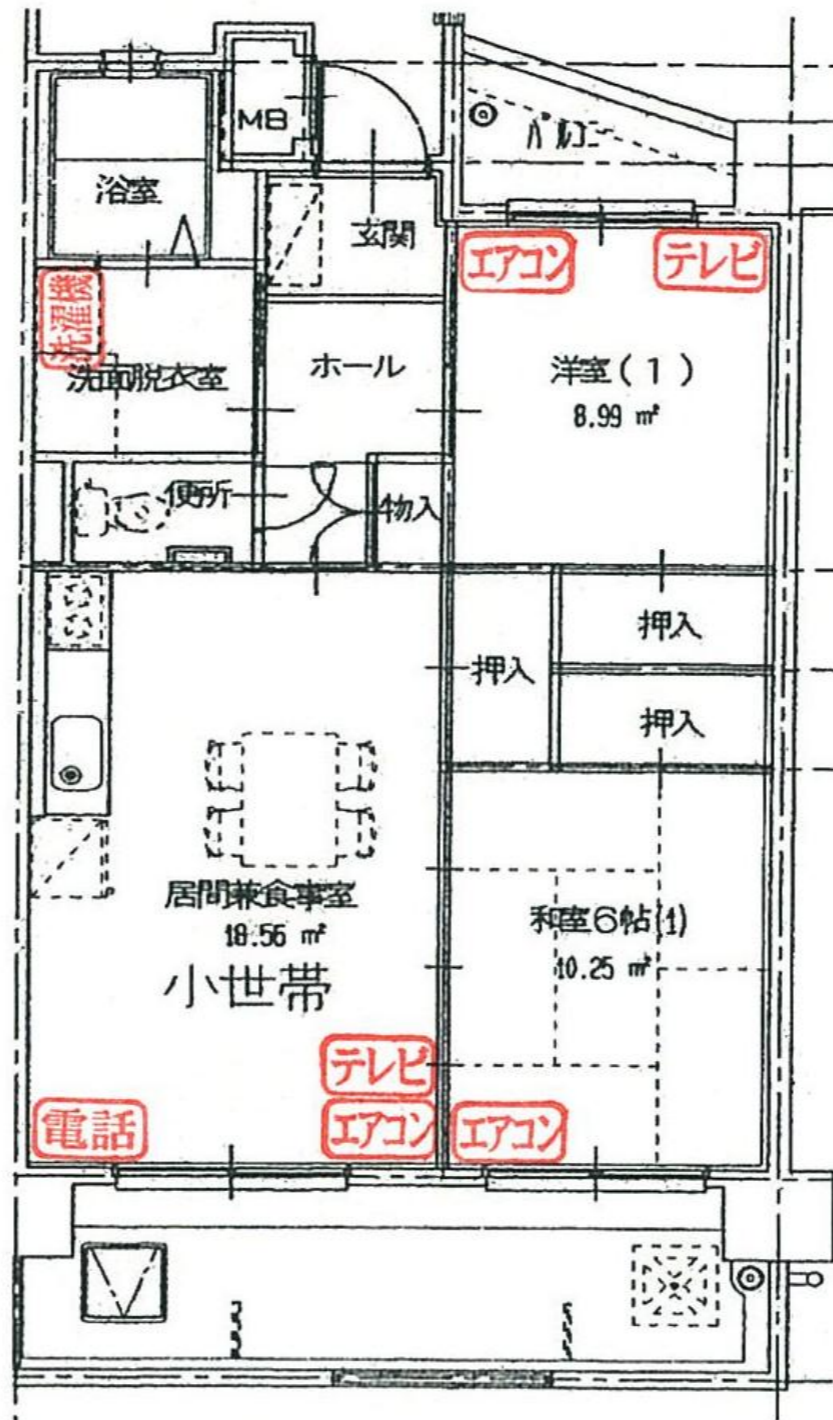

黒髪団地 E 棟

高齢小 707号

2DK
床面積 57.4㎡

北側立面図(黒髪E-56戸)EV有り 集会室有り

		905	904	903		
	806	805	804	803	802	801
707	706	705	704	703	702	701
607	606	605	604	603	602	601
507	506	505	504	503	502	501
407	406	405	404	403	402	401
307	306	305	304	303	302	301
207	206	205	204	203	202	201
107	106	105	玄関 EV	集会室	102	101

反転タイプの場合もありますので、ご了承下さい。

*写真は同タイプのもので実際とは異なります