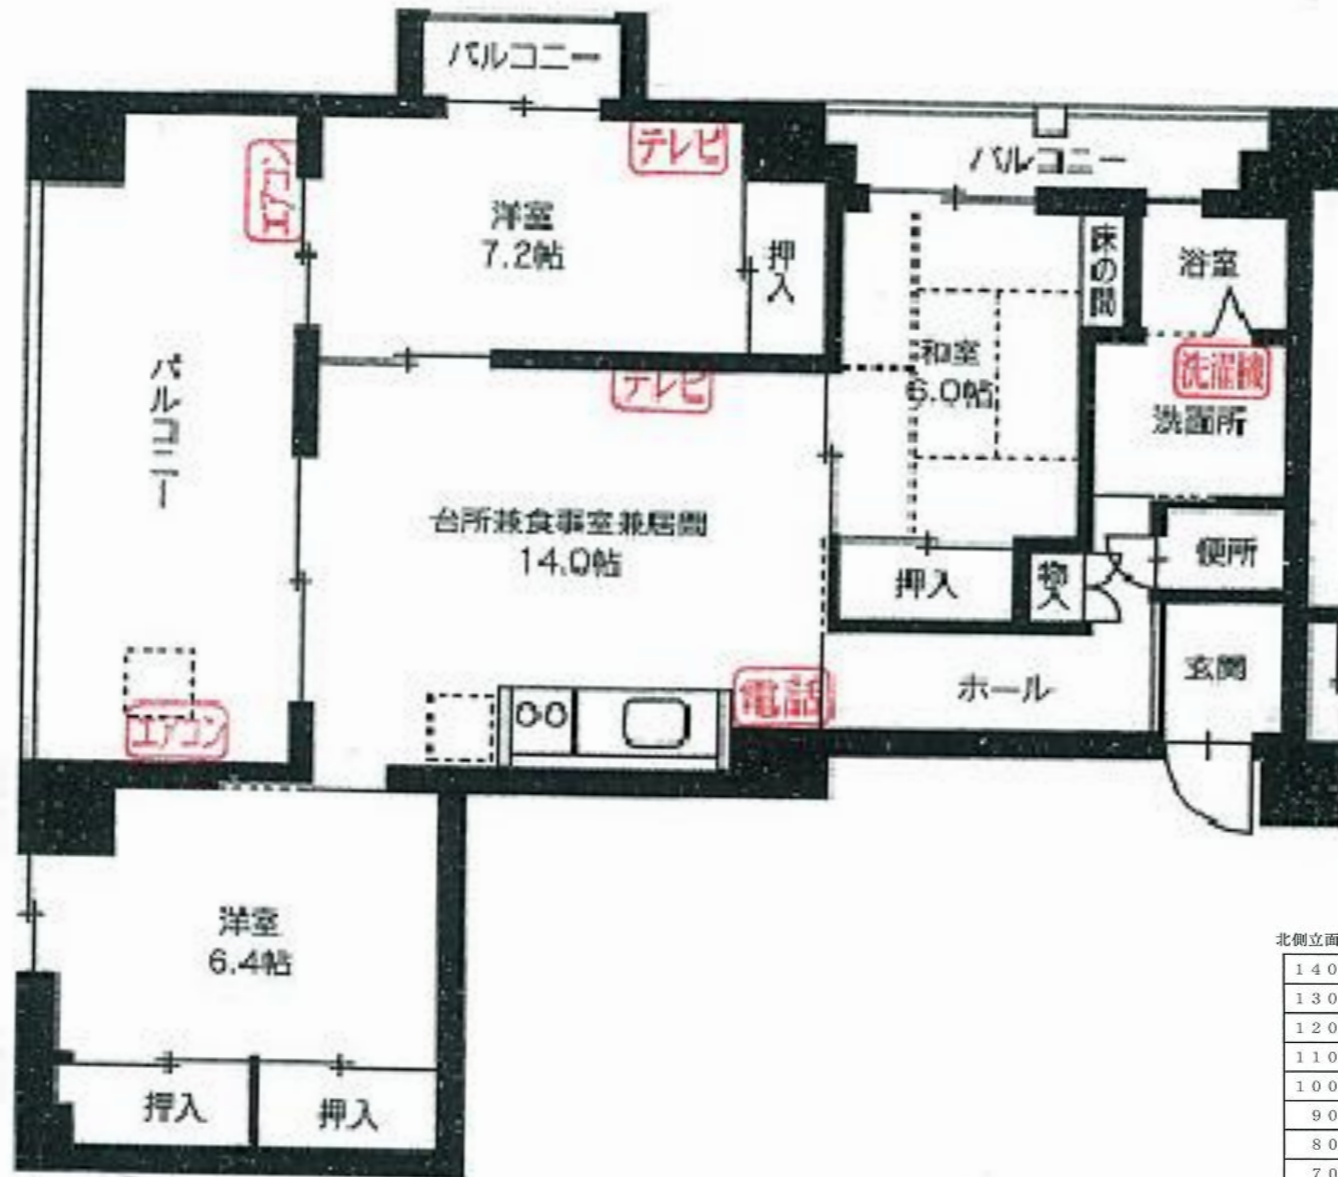

泉福寺団地B-1棟

準公営 303号

3LDK
床面積 87.3㎡

反転タイプの場合もありますので、ご了承下さい。

北側立面図(泉福寺B1-42戸)EV有り

1401	1402	1403
1301	1302	1303
1201	1202	1203
1101	1102	1103
1001	1002	1003
901	902	903
801	802	803
701	702	703
601	602	603
501	502	503
401	402	403
301	302	303
201	202	203
101	102	103

階段・エレベーター・エントランス

受水槽