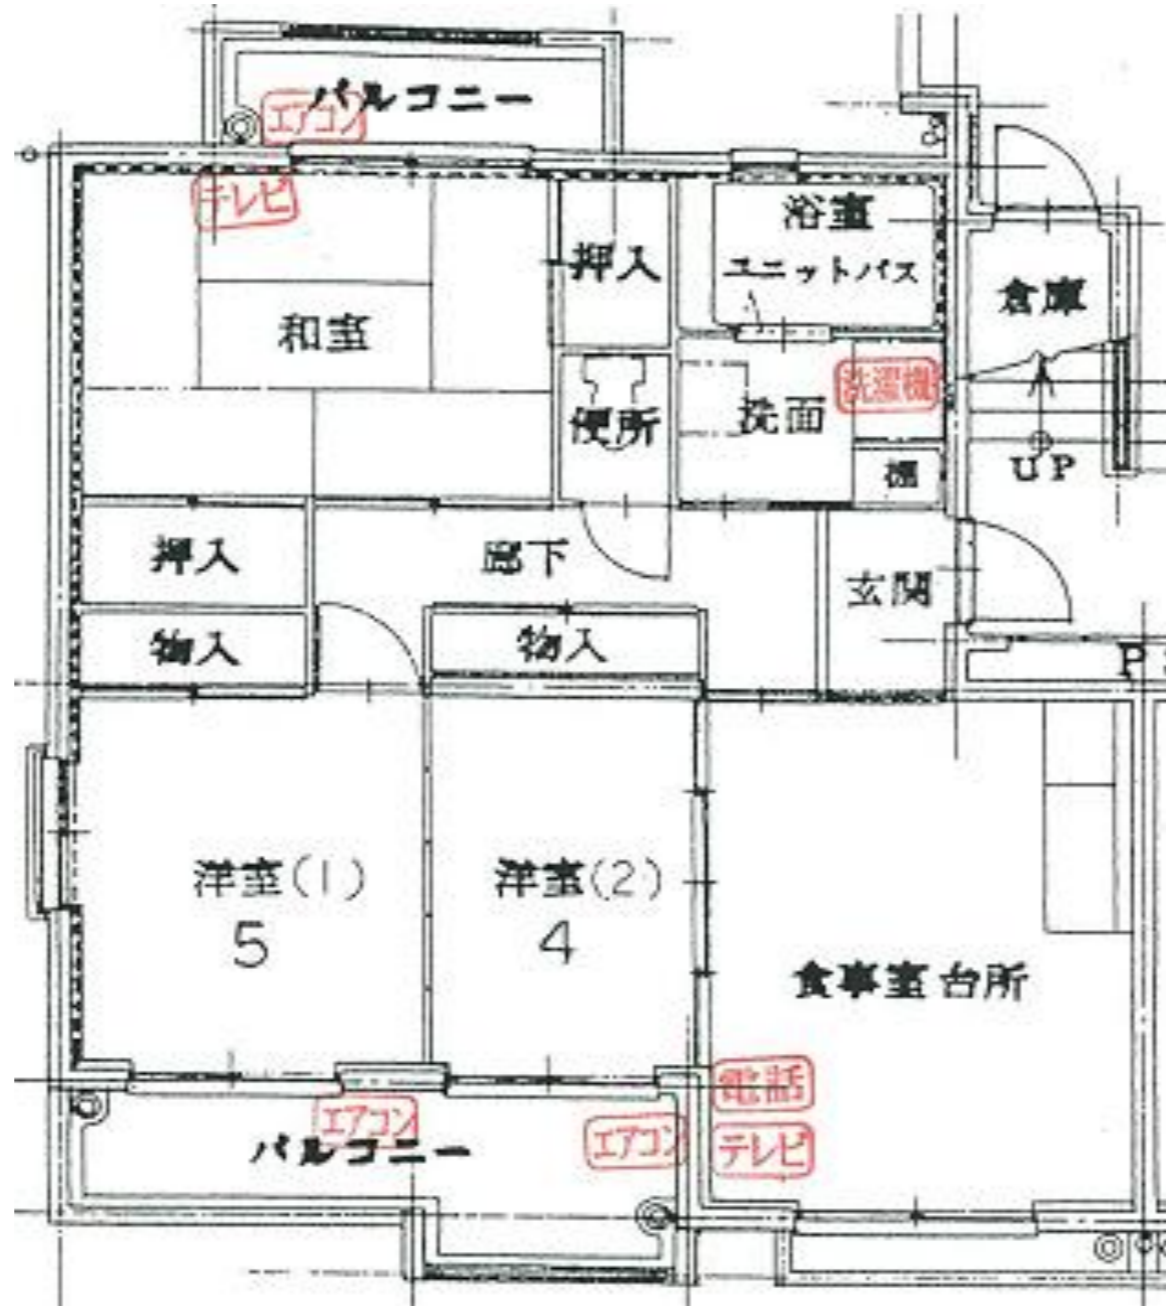

崎岡団地 2棟

304号

3DK
床面積 58.8㎡

反転タイプの場合もありますので、ご了承下さい

北側立面図 (崎岡 2-12戸)

301	302	303	304
201	202	203	304
101	102	103	104

*写真は同タイプのもので実際とは異なります

台所

和室

洋室

洋室

浴室

洗面所

洗濯機

便所