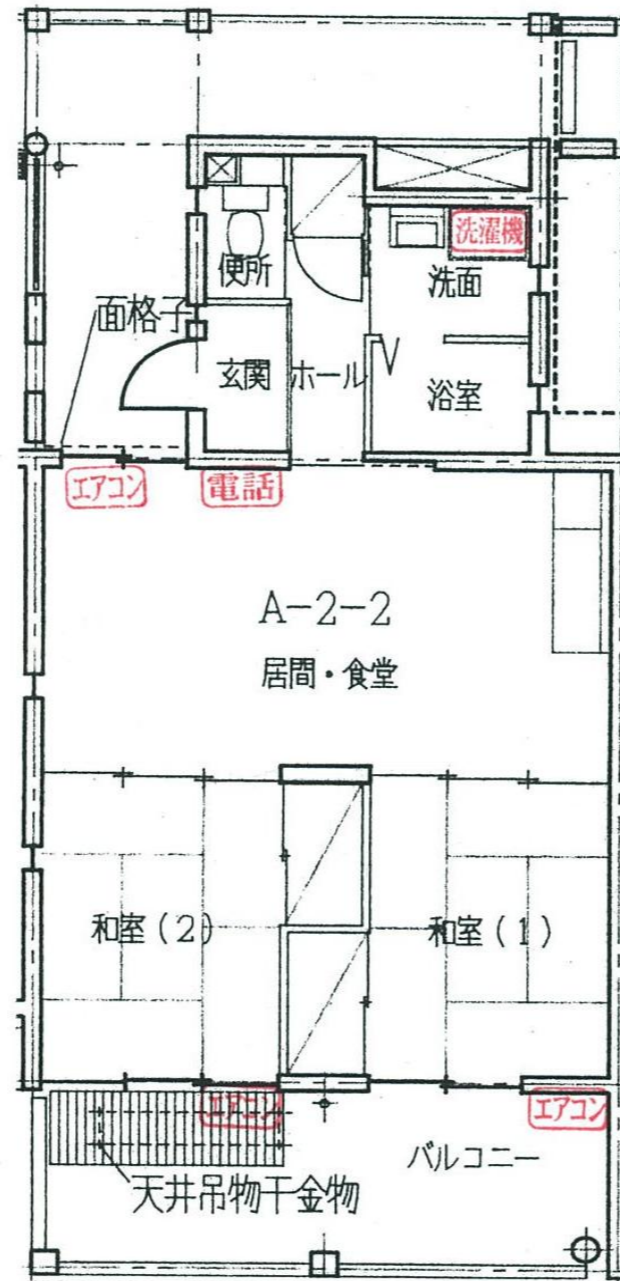

もみじが丘団地 C棟

高齢小 108号

2LDK
床面積 62.5㎡

反転タイプの場合もありますので、ご了承下さい。

北側立面図 (もみじが丘 C - 39戸) EV有り

301	302	303	304	305	306	307	308	309	310	311	312	312
201	202	203	204	205	206	207	208	209	210	211	212	213
101	102	103	104	105	106	107	108	109	110	111	112	113

* 写真は同タイプのもので実際とは異なります