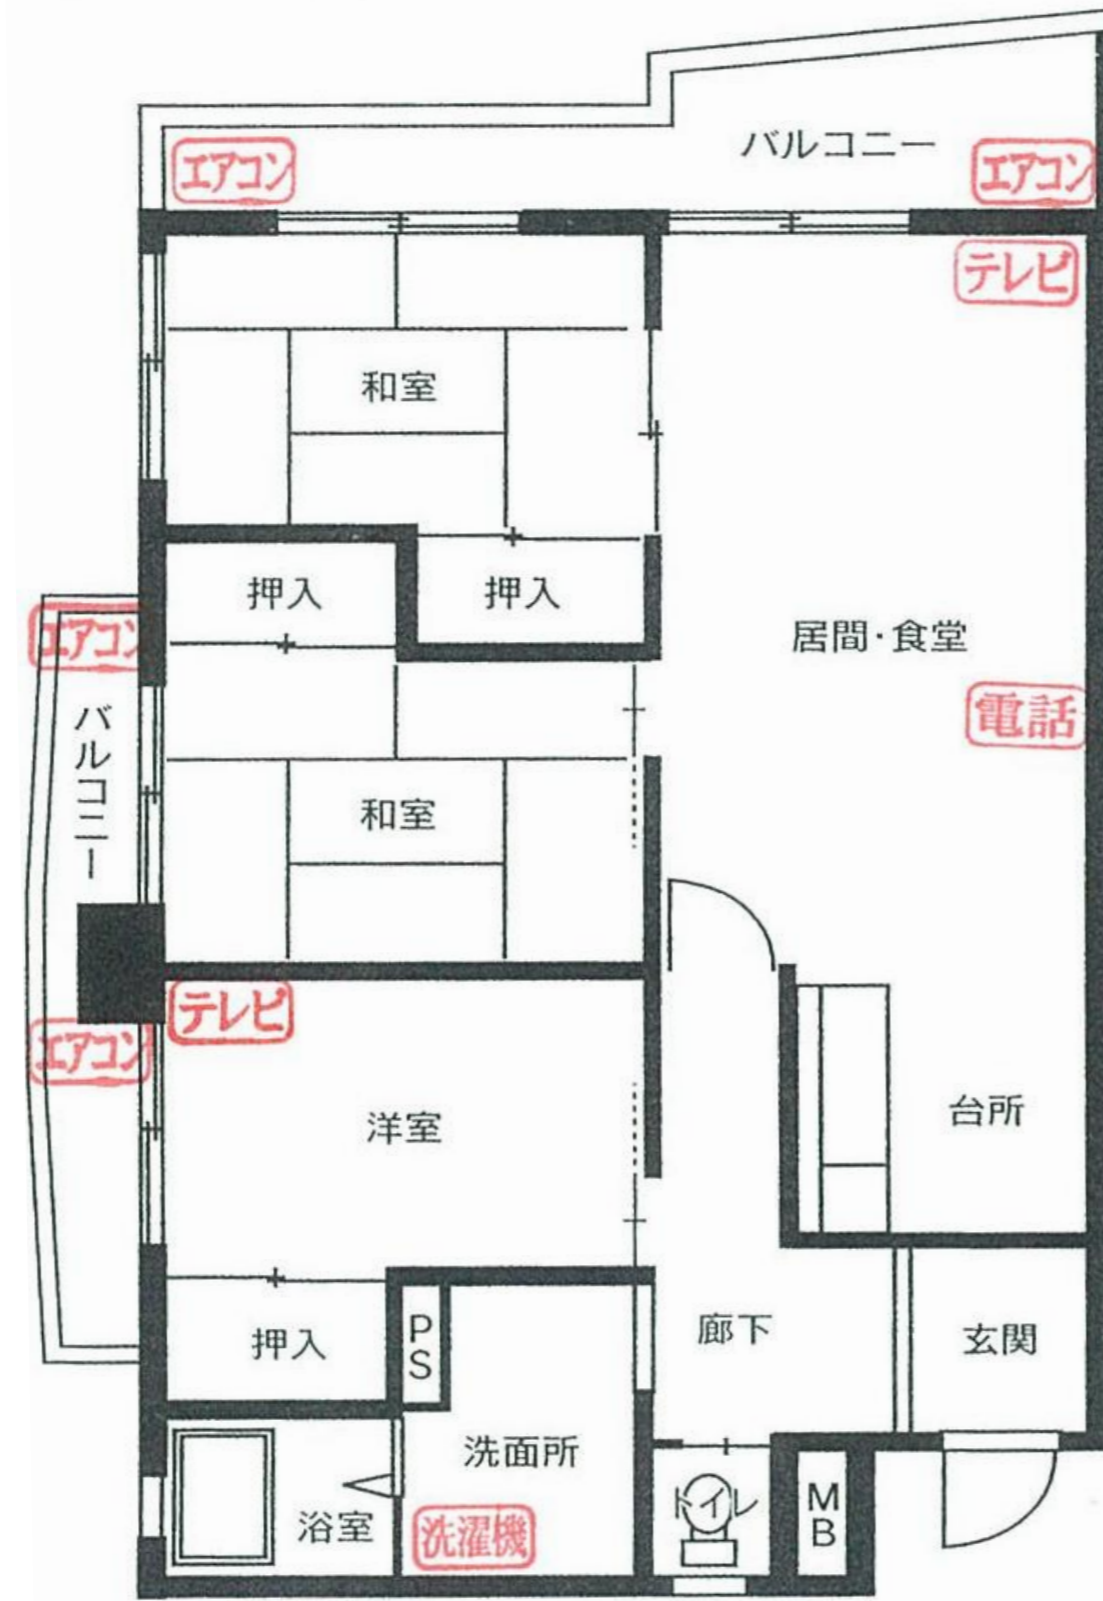

# 十郎原団地 C-2棟

703号

3LDK  
床面積 75㎡

反転タイプの場合もありますので、ご了承下さい。

北側立面図 (十郎原C2-32戸) EV有り

801	802	803	804
701	702	703	704
601	602	603	604
501	502	503	504
401	402	403	404
301	302	303	304
201	202	203	204
101	102	103	104