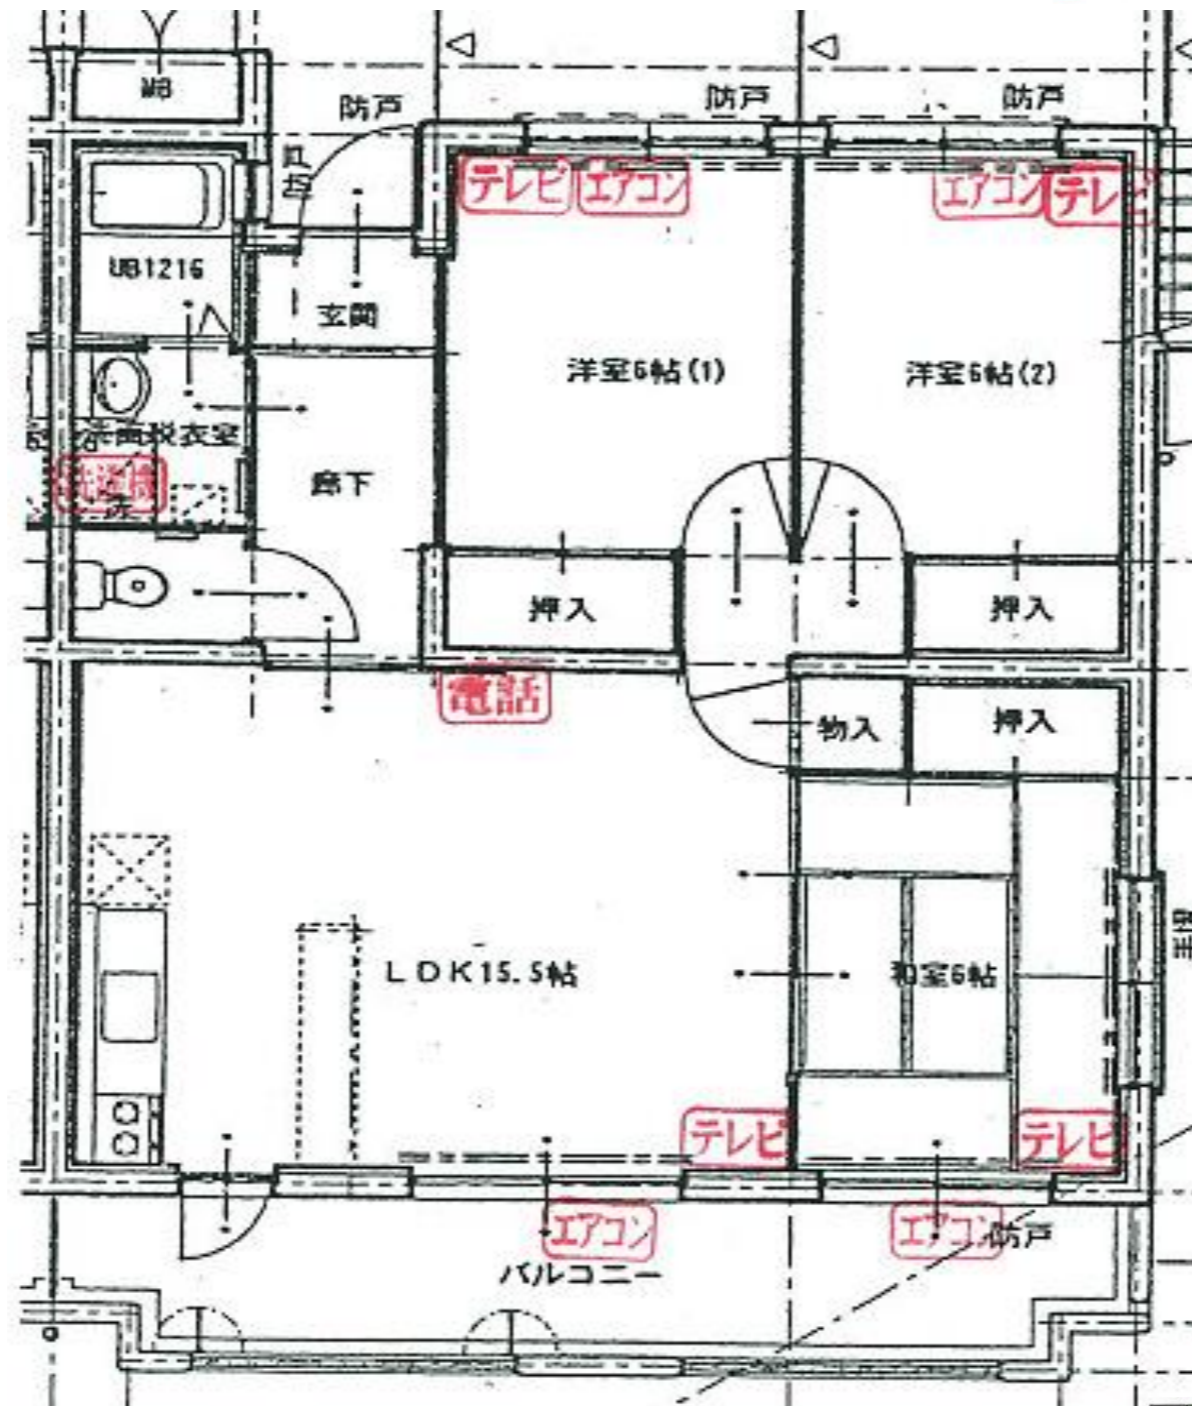

日宇団地

203号

3LDK
床面積 77㎡

反転タイプの場合もありますので、ご了承下さい。

304	303	302	301	E V 階段
204	203	202	201	
104	103	102	101	