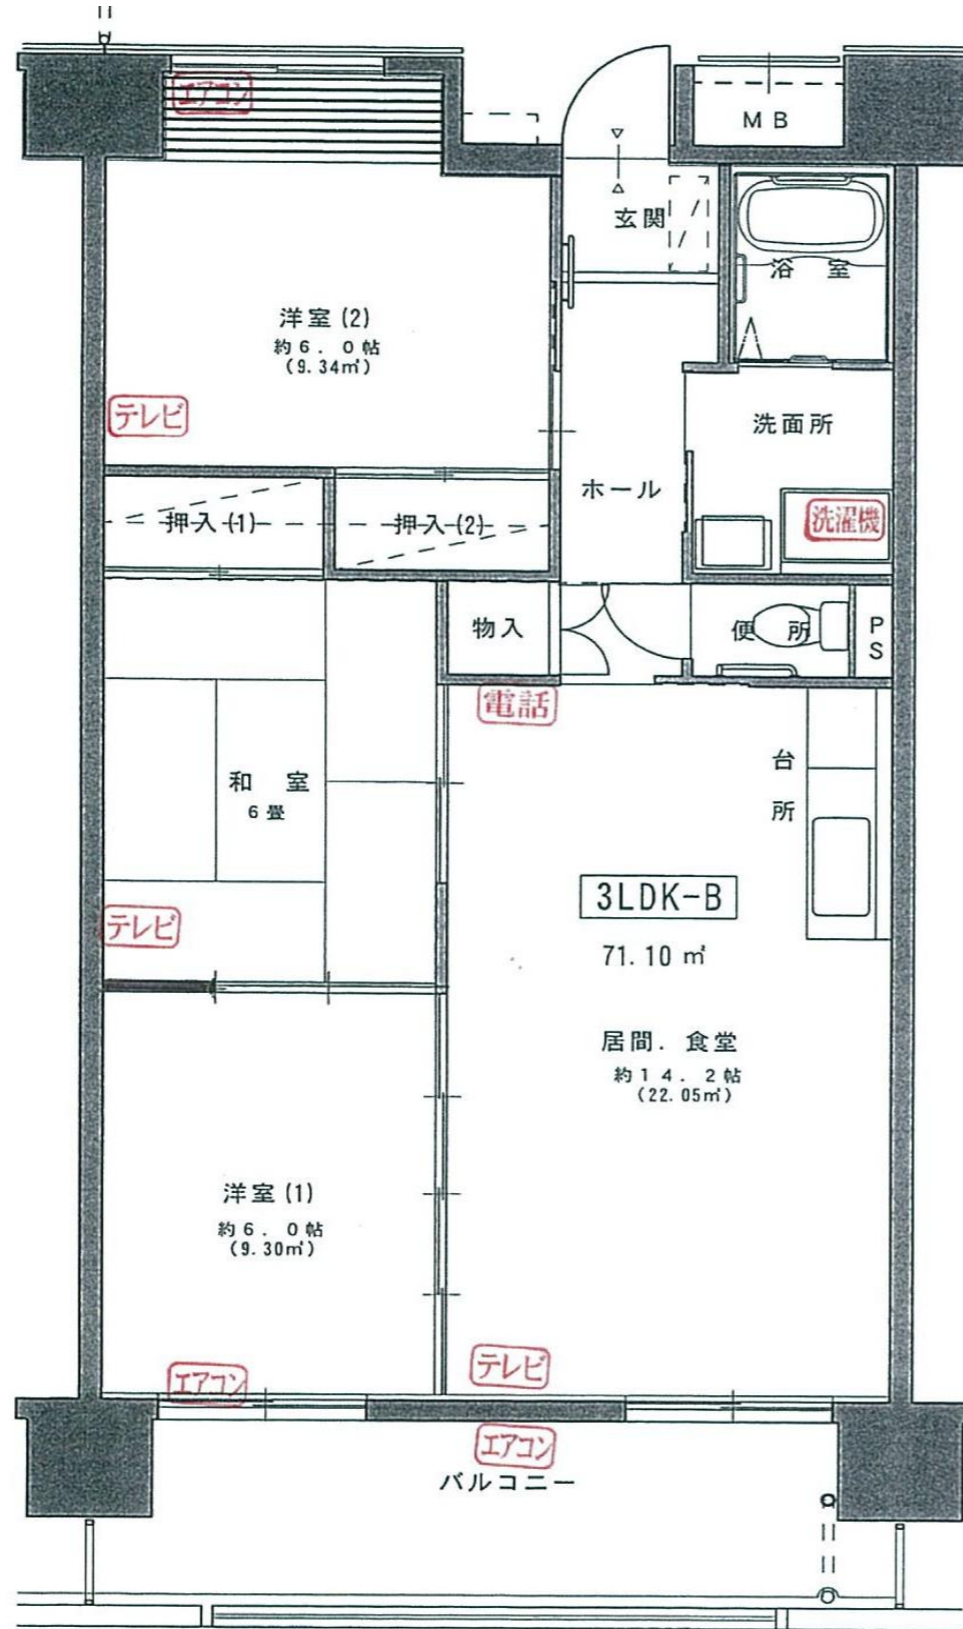

新田団地 2-3棟

702号

3LDK
床面積 71.1㎡

階段-EV			
901 3LDK	902 3LDK	903 3LDK	
801 3LDK	802 3LDK	803 3LDK	804 2DK
701 3LDK	702 3LDK	703 3LDK	704 2DK
601 3LDK	602 3LDK	603 3LDK	604 2DK
501 3LDK	502 3LDK	503 3LDK	504 2DK
401 3LDK	402 3LDK	403 3LDK	404 2DK
301 3LDK	302 3LDK	303 3LDK	304 2DK
201 3LDK	202 3LDK	203 3LDK	204 2DK
101 3LDK	102 3LDK	103 3LDK	駐車場・駐輪場

反転タイプの場合もありますので、ご了承下さい。