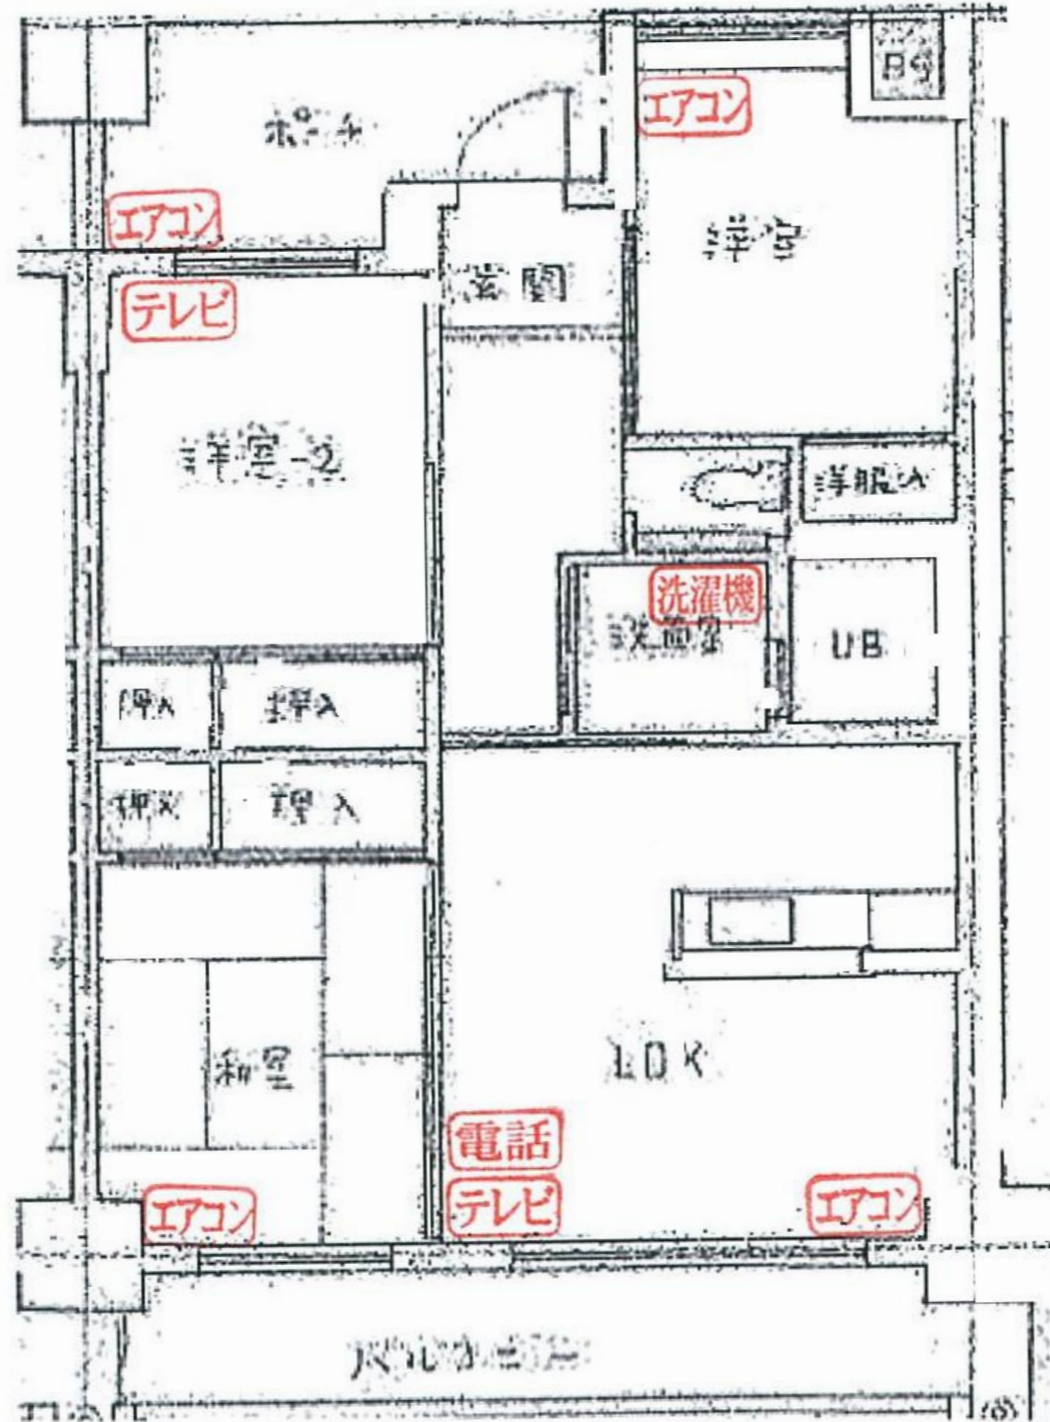

# 泉福寺団地 A-2棟

601号

3LDK  
床面積 70.2㎡

北側立面図 (泉福寺A2-44戸) EV有り

|   |      |      |      |      |
|---|------|------|------|------|
|   | 1201 | 1202 | 1203 | 1204 |
|   | 1101 | 1102 | 1103 | 1104 |
| E | 1001 | 1002 | 1003 | 1004 |
| V | 901  | 902  | 903  | 904  |
|   | 801  | 802  | 803  | 804  |
| 階 | 701  | 702  | 703  | 704  |
|   | 601  | 602  | 603  | 604  |
|   | 501  | 502  | 503  | 504  |
|   | 401  | 402  | 403  | 404  |
|   | 301  | 302  | 303  | 304  |
|   | 201  | 202  | 203  | 204  |
|   | 電気室  | 駐    | 車    | 場    |

反転タイプの場合もありますので、ご了承下さい。

\*写真は同タイプのもので実際とは異なります