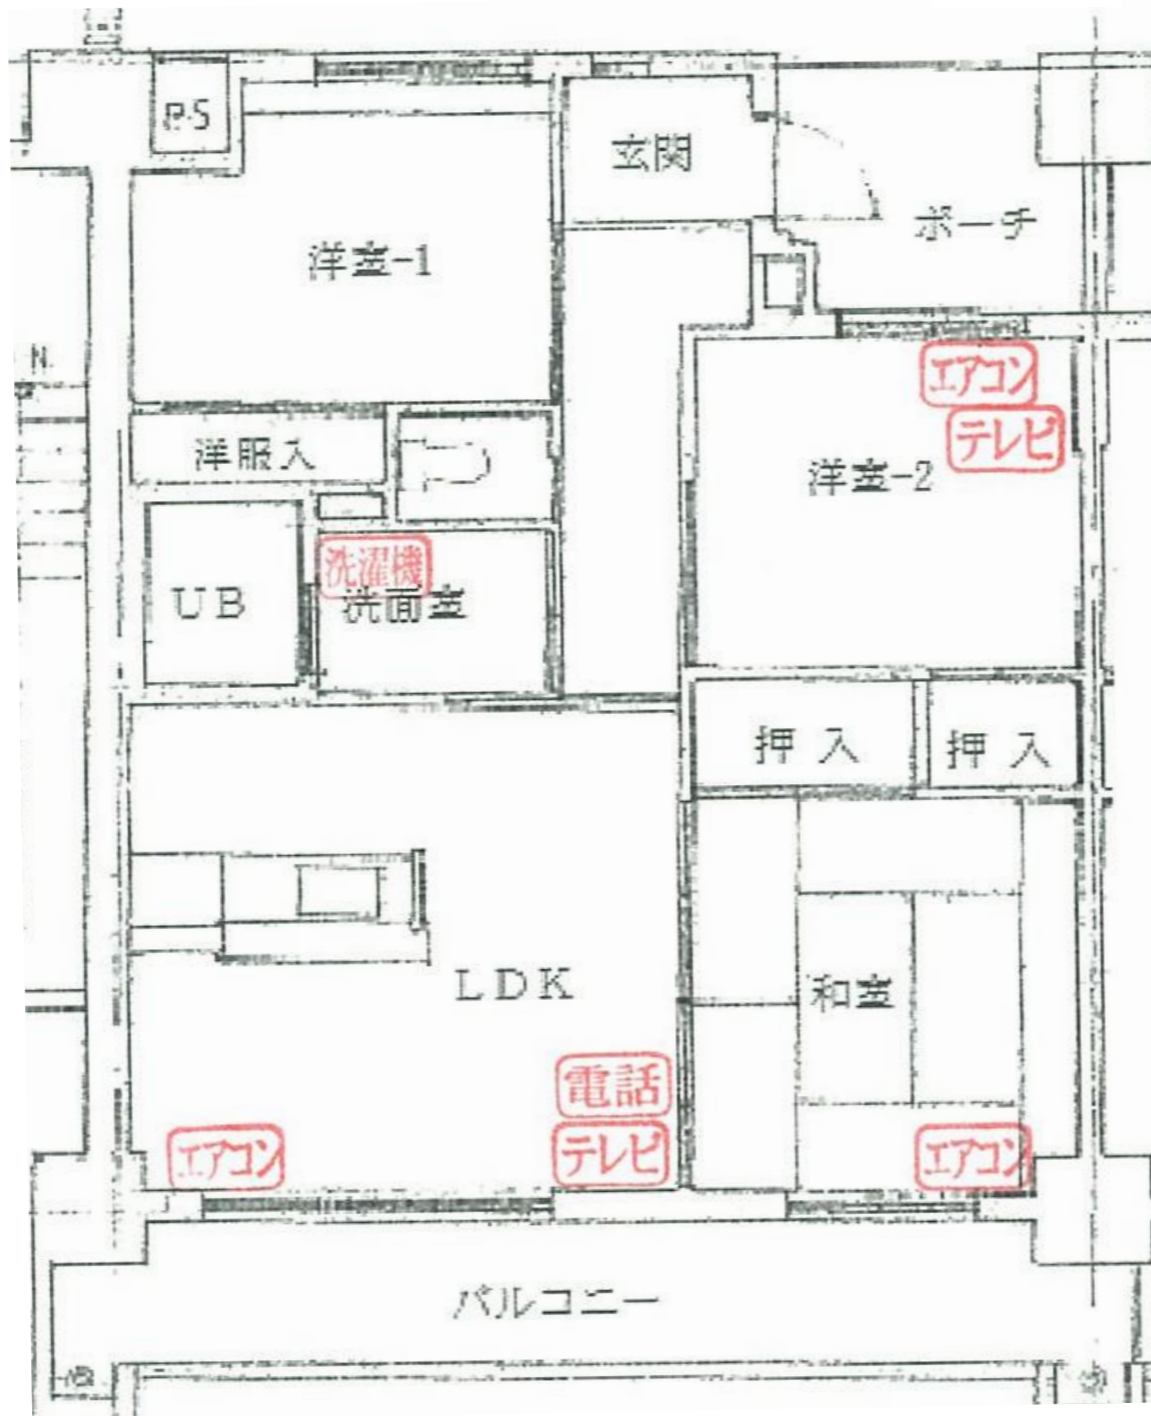

泉福寺団地 A-1棟

406号

3LDK
床面積 70.4㎡

食堂

居間

台所

和室

洋室

洋室

洗濯機

洗面所

浴室

			804	805	806	E
			704	705	706	V
601	602	603	604	605	606	・
501	502	503	504	505	506	・
401	402	403	404	405	406	階
301	302	303	304	305	306	段
201	202	203	204	205	206	
			駐 車 場		受水槽	

反転タイプの場合もありますので、ご了承下さい。

* 写真は同タイプのもので実際とは異なります

便所