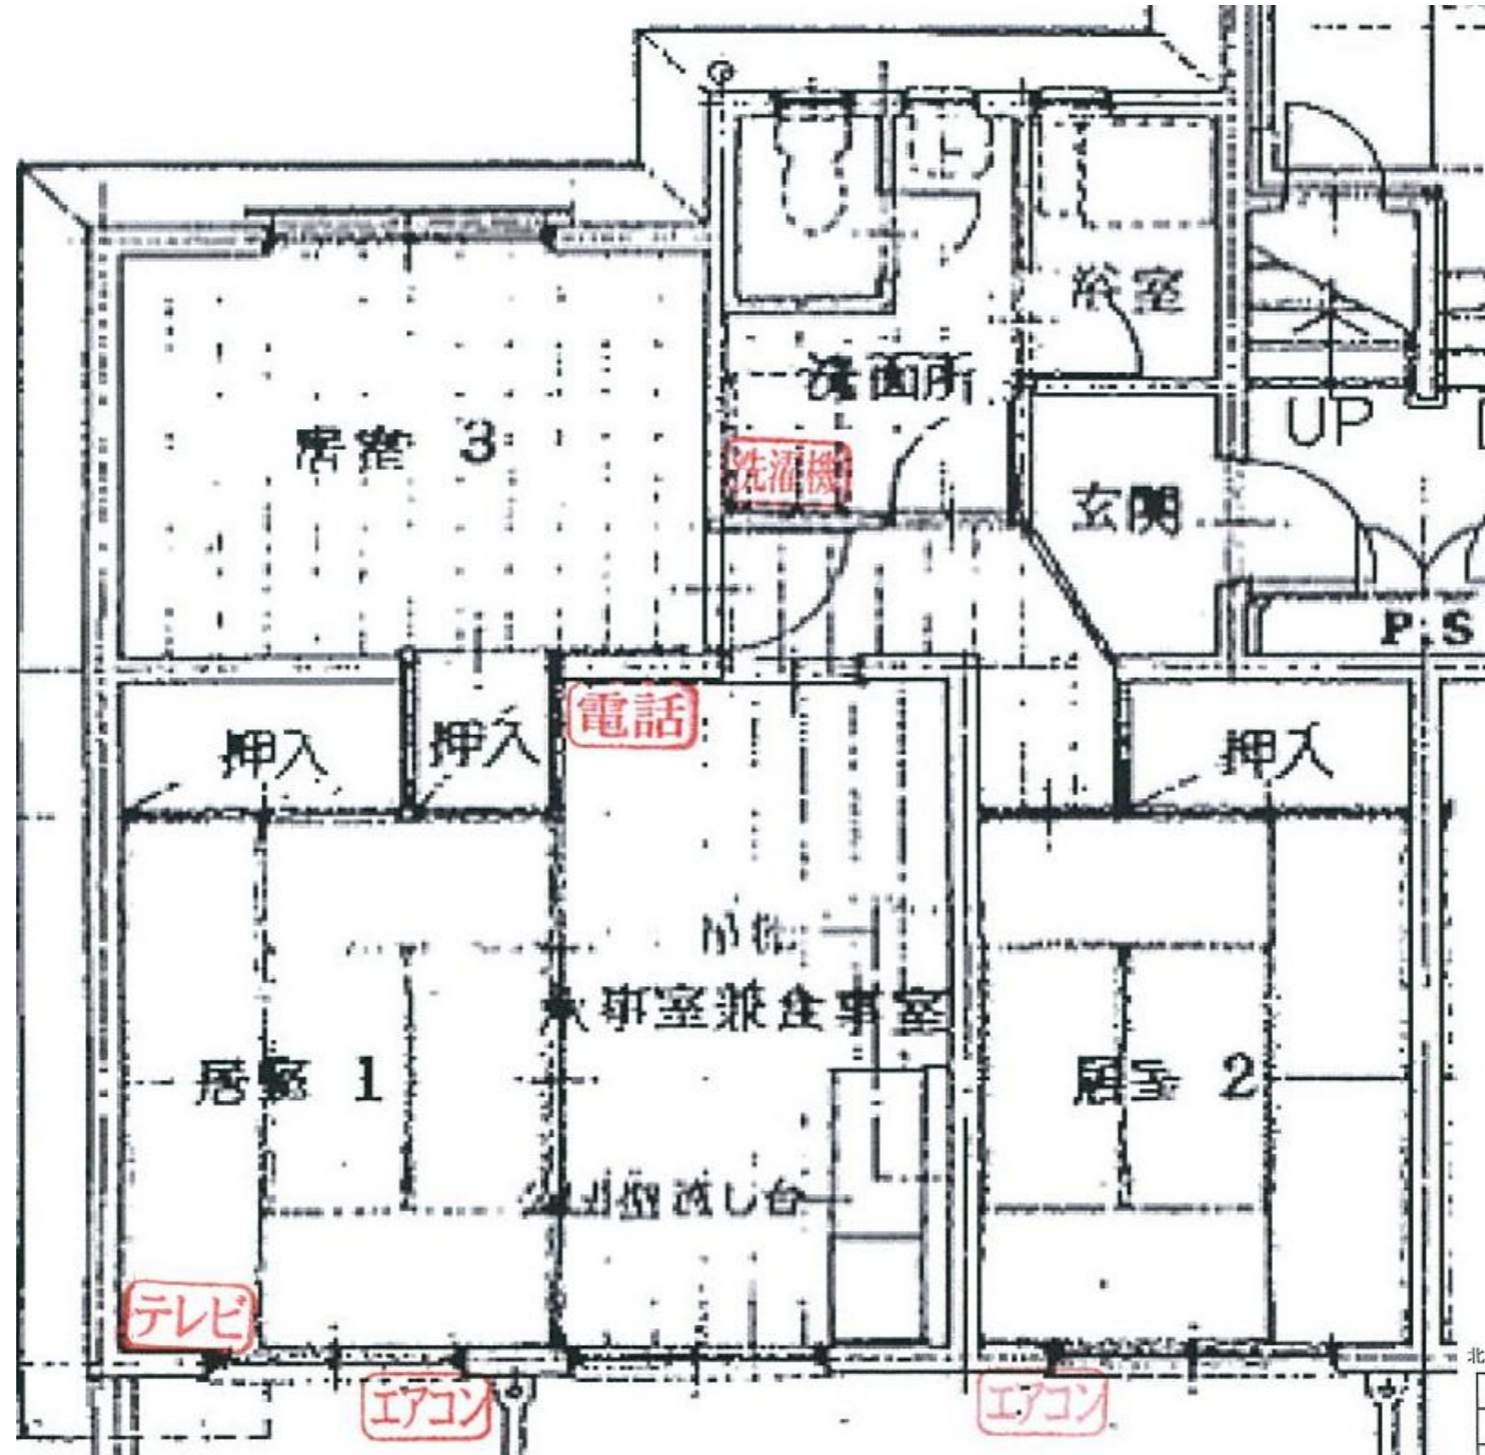

矢峰団地 B棟

403号

3DK
床面積 61㎡

反転タイプの場合もありますので、ご了承下さい。

北側立面図 (矢峰B-20戸)

501	502	503	504
401	402	403	404
301	302	303	304
201	202	203	204
101	102	103	104