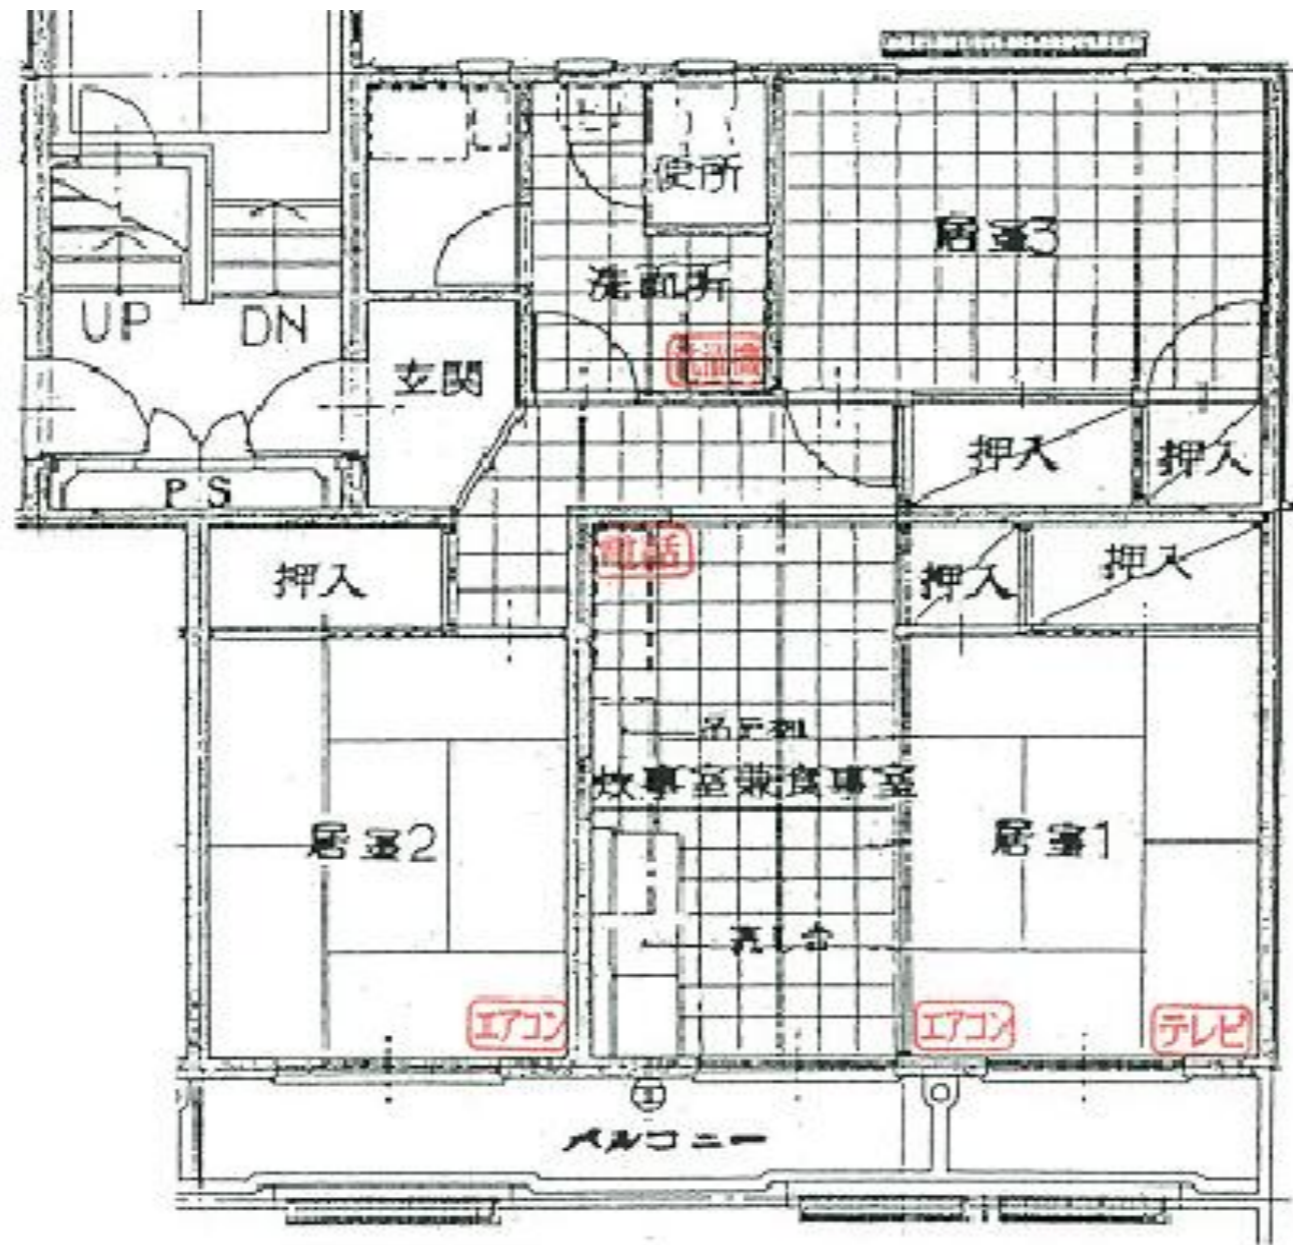

# 池野団地C棟

304号

2DK  
床面積 55.0㎡

反転タイプの場合もありますので、ご了承下さい。

北側立面図 (池野C-12戸)

304	303	302	301
204	203	202	201
104	103	102	101