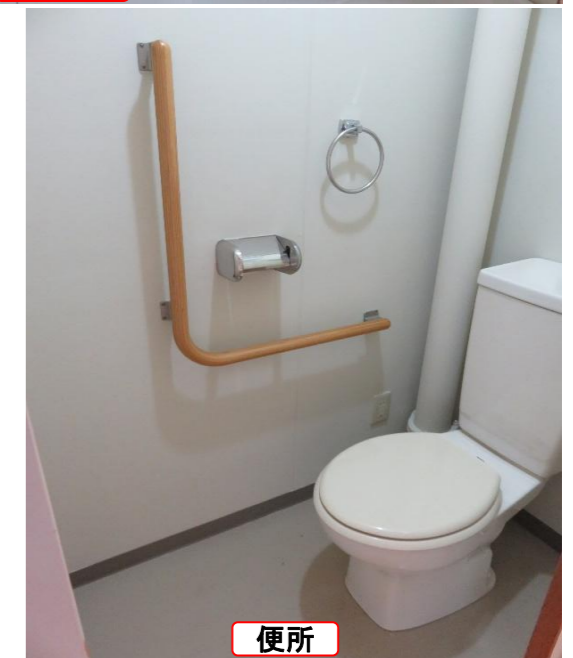

須佐団地 2棟

403号

3LDK
床面積 72.5㎡

北側立面図 (須佐団地 2-12戸)

401	402	403	渡り廊下	市営住宅
301	302	303		
201	202	203	渡り廊下	
101	102	103		

* 写真は同タイプのもので実際とは異なります

反転タイプの場合もありますので、ご了承下さい。