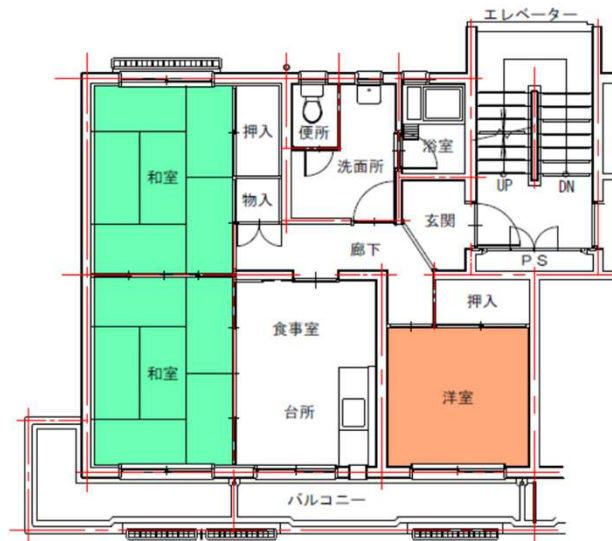

外観

磯道団地 D棟 306号

所在地：磯道町78番1
 面積：59.42㎡
 間取り：3DK(6.6・4.5(洋)・6.4DK)
 設備等：3点給湯・シャワー
 電気容量：30Aが上限です
 ガス種類：都市G

現状と図・写真が異なっていた場合には、現状を優先します。

洗面

和室

浴室

便所