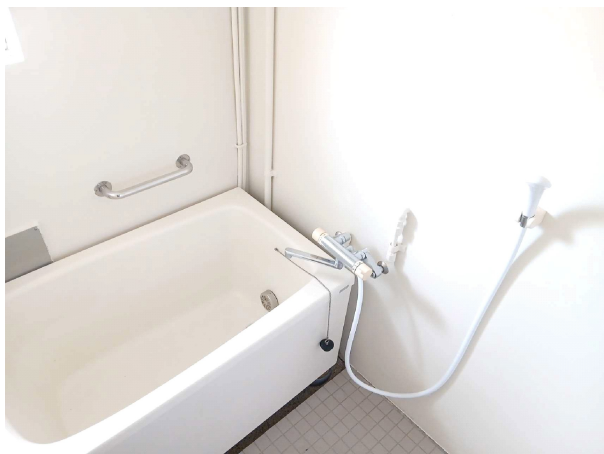

# 磯道団地 A棟 402号

所在地：磯道町78番1  
面積：64.49㎡  
間取り：3DK(6・6・6(洋)・7.1DK)  
設備等：3点給湯・シャワー  
電気容量：30Aが上限です  
ガス種類：都市G

現状と図・写真が異なっていた場合には、現状を優先します。

洗面

和室

浴室

便所

台所