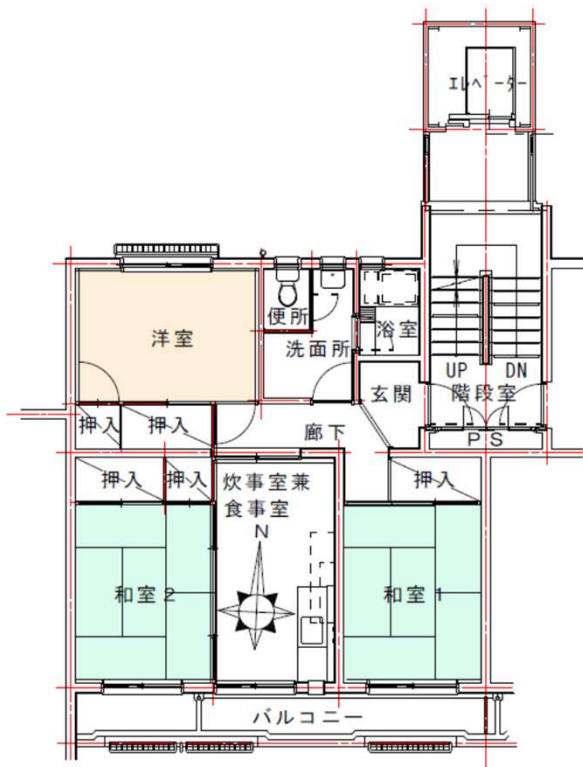

外観

# 磯道団地 A棟 402号

所在地：磯道町78番1  
面積：64.49㎡  
間取り：3DK(6・6・6(洋)・7.1DK)  
設備等：3点給湯・シャワー  
電気容量：30Aが上限です  
ガス種類：都市G

現状と図・写真が異なっていた場合には、現状を優先します。

洗面

和室

浴室

便所

台所