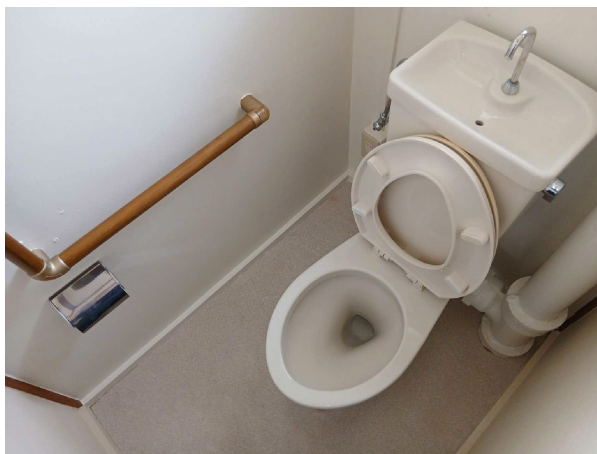

# 磯道団地 A棟 402号

所在地：磯道町78番1  
面積：64.49㎡  
間取り：3DK(6・6・6(洋)・7.1DK)  
設備等：3点給湯・シャワー  
電気容量：30Aが上限です  
ガス種類：都市G

現状と図・写真が異なっていた場合には、現状を優先します。

洗面

和室

浴室

便所

台所