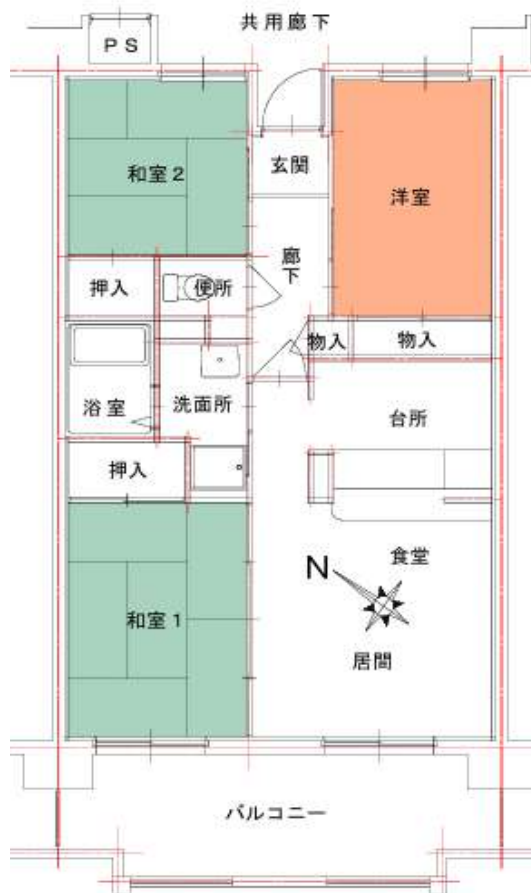

外観

矢上第2団地 C-3棟 302号

所在地：かき道3丁目20番13
 面積：63.93㎡
 間取り：3LDK(6・4.5・5(洋)・14.2LDK)
 設備等：3点給湯・シャワー
 電気容量：30Aが上限です
 ガス種類：LPG

現状と図・写真が異なっていた場合には、現状を優先します。

洗面

洋室

浴室

便所