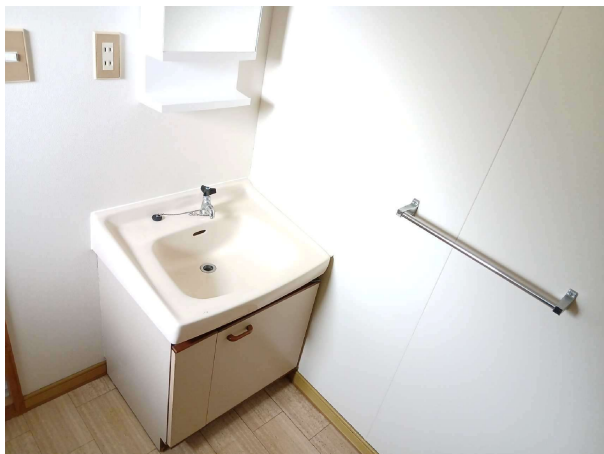

# 矢上第2団地 C-2棟 302号

所在地：かき道3丁目20番12  
 面積：66.47㎡  
 間取り：3LDK(6・5.5(洋)+4.5(洋)・8LD+3K)  
 設備等：バランス釜・シャワー  
 電気容量：30Aが上限です  
 ガス種類：LPG

現状と図・写真が異なっていた場合には、現状を優先します。

洗面

洋室

浴室

便所

台所