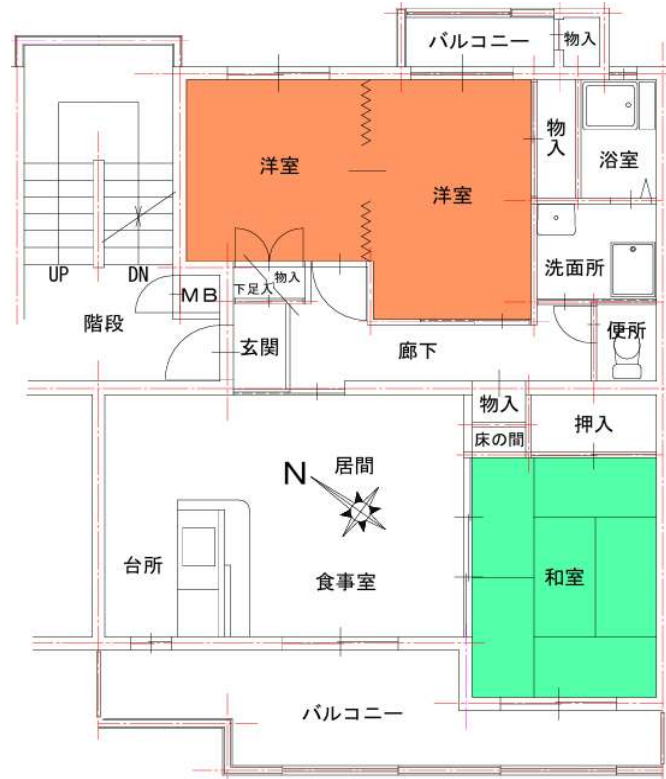

外観

矢上第2団地 C-1棟 402号

所在地：かき道3丁目20番11
面積：66.47㎡
間取り：3LDK(6・5.5(洋)+4.5(洋)・8LD+3K)
設備等：バランス釜・シャワー
電気容量：30Aが上限です
ガス種類：LPG

現状と図・写真が異なっていた場合には、現状を優先します。

洗面

洋室

浴室

便所