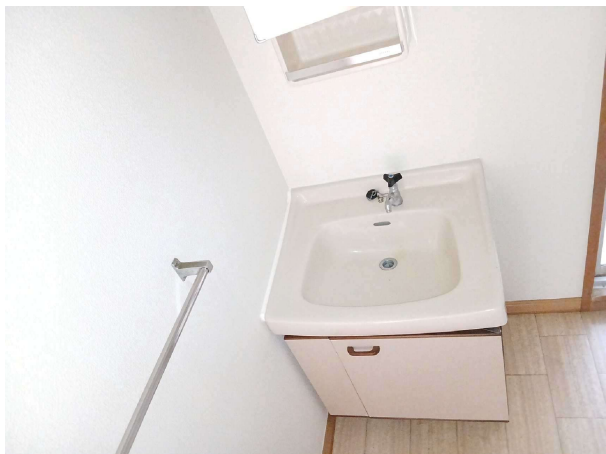

外観

矢上第2団地 C-1棟 302号

所在地：かき道3丁目20番11
 面積：66.47㎡
 間取り：3LDK(6・5.5(洋)+4.5(洋)・8LD+3K)
 設備等：バランス釜・シャワー
 電気容量：30Aが上限です
 ガス種類：LPG

現状と図・写真が異なっていた場合には、現状を優先します。

洗面

洋室

浴室

便所