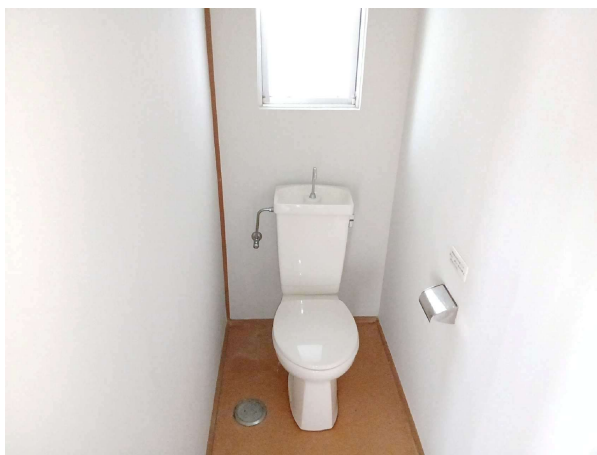

外観

矢上第1団地 B-4棟 302号

所在地：かき道2丁目3番1

面積：61.34㎡

間取り：3DK(6.6・4.9(洋)・6.4DK)

設備等：バランス釜・シャワー

電気容量：30Aが上限です

ガス種類：LPG

現状と図・写真が異なっていた場合には、現状を優先します。

洗面

浴室

便所

洋室

台所