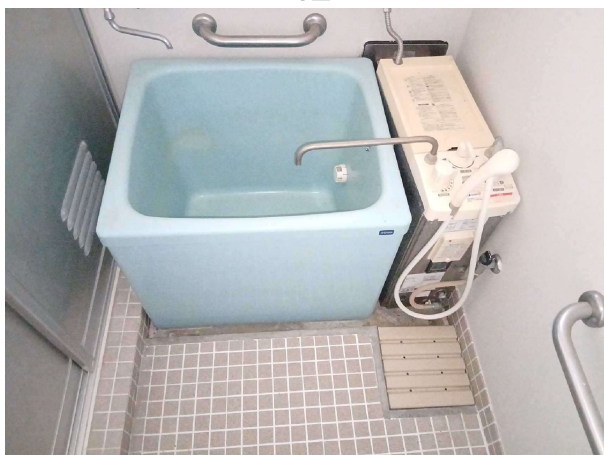

外観

矢上第1団地 B-4棟 302号

所在地：かき道2丁目3番1

面積：61.34㎡

間取り：3DK(6.6・4.9(洋)・6.4DK)

設備等：バランス釜・シャワー

電気容量：30Aが上限です

ガス種類：LPG

現状と図・写真が異なっていた場合には、現状を優先します。

洗面

浴室

便所

洋室

台所