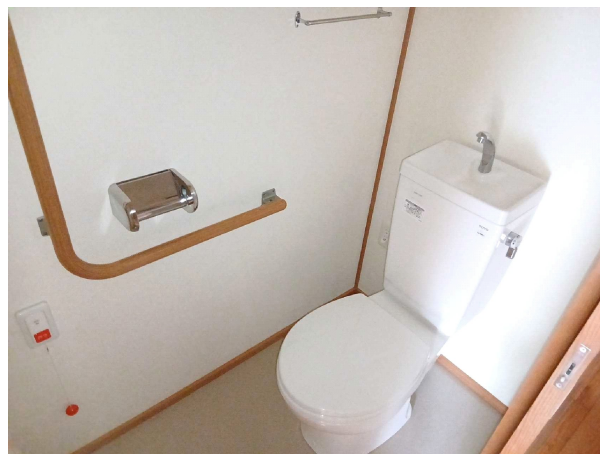

外観

滑石団地 2-3棟 906号

所在地：大園町3番2
 面積：50.50㎡
 間取り：2DK(7(洋)・6.9・6.3DK)
 設備等：3点給湯・シャワー
 電気容量：60Aが上限です
 ガス種類：都市G

現状と図・写真が異なっていた場合には、現状を優先します。

洗面

和室

浴室

便所