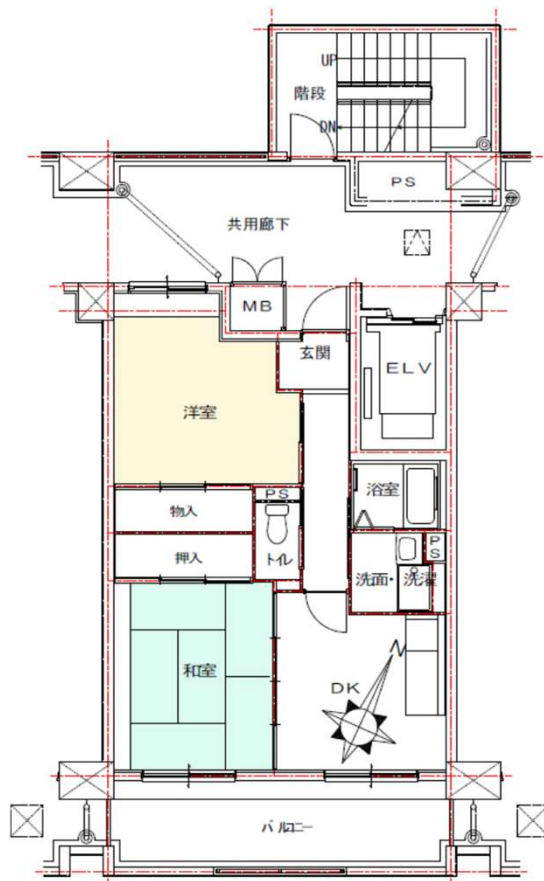

外観

滑石団地 2-3棟 906号

所在地：大園町3番2
 面積：50.50㎡
 間取り：2DK(7(洋)・6.9・6.3DK)
 設備等：3点給湯・シャワー
 電気容量：60Aが上限です
 ガス種類：都市G

現状と図・写真が異なっていた場合には、現状を優先します。

洗面

和室

浴室

便所