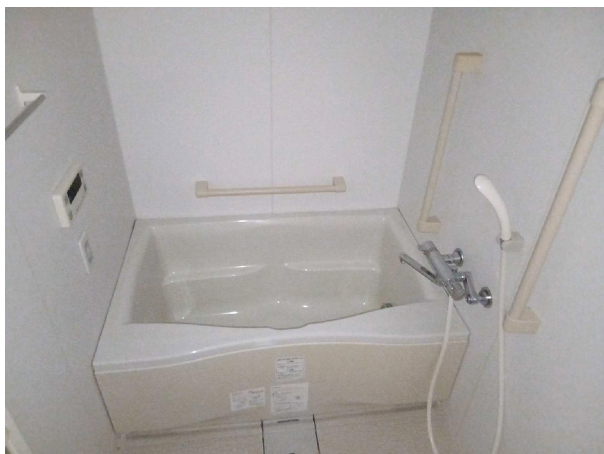

# 滑石団地 2-2棟 605号

所在地：大園町3番6  
 面積：49.80㎡  
 間取り：2DK(5.7(洋)・6.9・7DK)  
 設備等：3点給湯・シャワー  
 電気容量：40Aが上限です  
 ガス種類：都市G

現状と図・写真が異なっていた場合には、現状を優先します。

洗面

和室

浴室

便所

台所