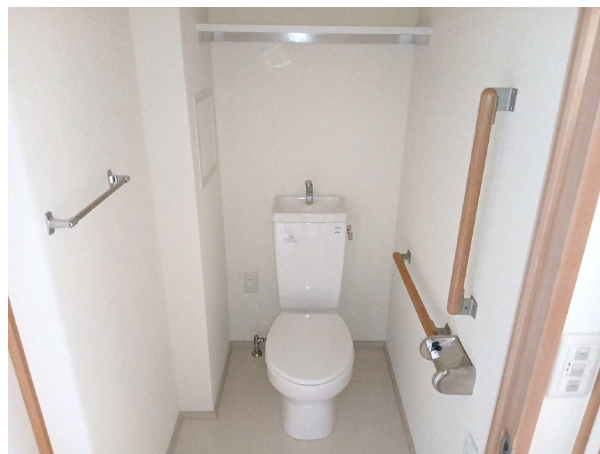

# 滑石団地 2-2棟 605号

所在地：大園町3番6  
 面積：49.80㎡  
 間取り：2DK(5.7(洋)・6.9・7DK)  
 設備等：3点給湯・シャワー  
 電気容量：40Aが上限です  
 ガス種類：都市G

現状と図・写真が異なっていた場合には、現状を優先します。

洗面

和室

浴室

便所

台所