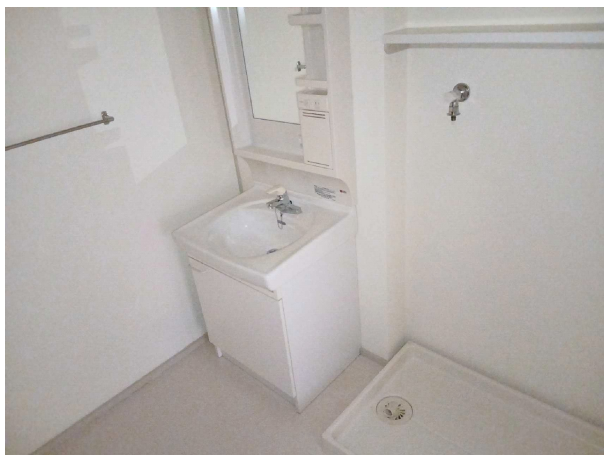

# 滑石団地 2-2棟 605号

所在地：大園町3番6  
 面積：49.80㎡  
 間取り：2DK(5.7(洋)・6.9・7DK)  
 設備等：3点給湯・シャワー  
 電気容量：40Aが上限です  
 ガス種類：都市G

現状と図・写真が異なっていた場合には、現状を優先します。

洗面

和室

浴室

便所

台所