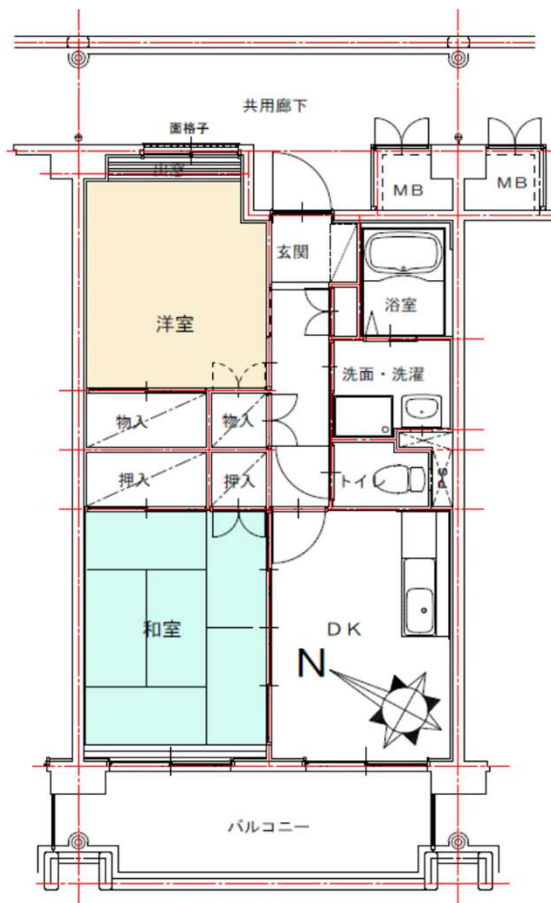

外観

# 滑石団地 2-2棟 605号

所在地：大園町3番6  
 面積：49.80㎡  
 間取り：2DK(5.7(洋)・6.9・7DK)  
 設備等：3点給湯・シャワー  
 電気容量：40Aが上限です  
 ガス種類：都市G

現状と図・写真が異なっていた場合には、現状を優先します。

洗面

和室

浴室

便所

台所