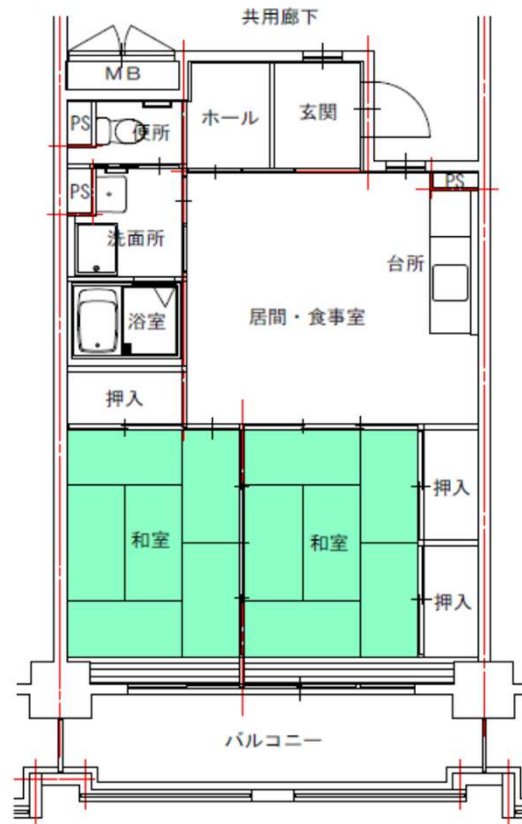

外観

滑石団地 1-8棟 1202号

所在地：滑石4丁目1番8
 面積：59.80㎡
 間取り：2LDK(6・6・11.3LDK)
 設備等：3点給湯・シャワー
 電気容量：40Aが上限です
 ガス種類：都市G

現状と図・写真が異なっていた場合には、現状を優先します。

洗面

和室

浴室

便所