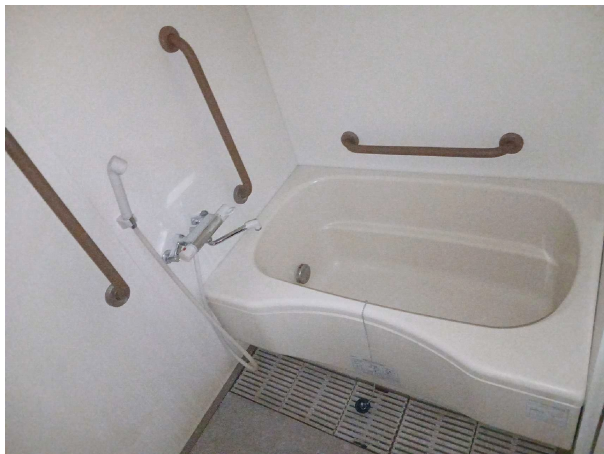

外観

滑石団地 1-8棟 1202号

所在地：滑石4丁目1番8
 面積：59.80㎡
 間取り：2LDK(6・6・11.3LDK)
 設備等：3点給湯・シャワー
 電気容量：40Aが上限です
 ガス種類：都市G

現状と図・写真が異なっていた場合には、現状を優先します。

洗面

和室

浴室

便所