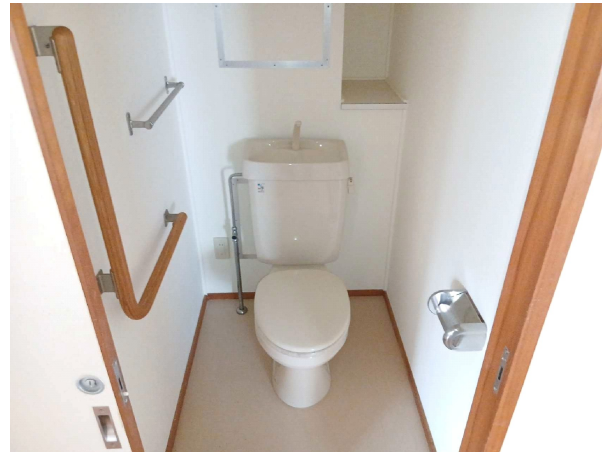

外観

滑石団地 1-7棟 915号

所在地：滑石4丁目1番7
 面積：101.50㎡
 間取り：3LDK(8・11(洋)・6.1(洋)・14.9LDK・バルコニー)
 設備等：3点給湯・シャワー
 電気容量：30Aが上限です
 ガス種類：都市G

現状と図・写真が異なっていた場合には、現状を優先します。

洗面

和室

浴室

便所