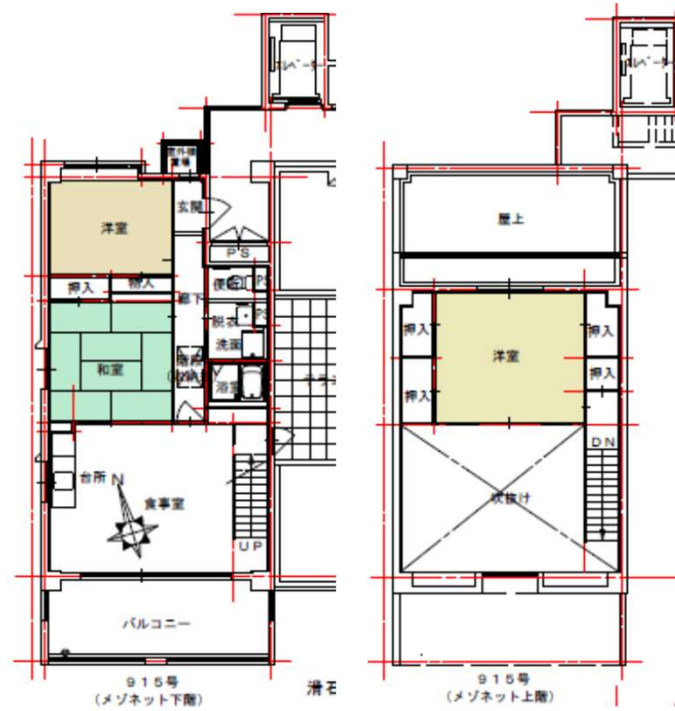

外観

滑石団地 1-7棟 915号

所在地：滑石4丁目1番7
 面積：101.50㎡
 間取り：3LDK(8・11(洋)・6.1(洋)・14.9LDK・バルコニー)
 設備等：3点給湯・シャワー
 電気容量：30Aが上限です
 ガス種類：都市G

現状と図・写真が異なっていた場合には、現状を優先します。

洗面

和室

浴室

便所