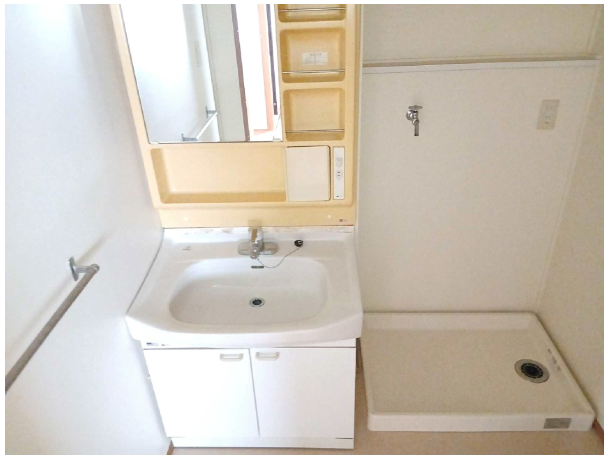

外観

滑石団地 1-7棟 915号

所在地：滑石4丁目1番7
 面積：101.50㎡
 間取り：3LDK(8・11(洋)・6.1(洋)・14.9LDK・バルコニー)
 設備等：3点給湯・シャワー
 電気容量：30Aが上限です
 ガス種類：都市G

現状と図・写真が異なっていた場合には、現状を優先します。

洗面

和室

浴室

便所