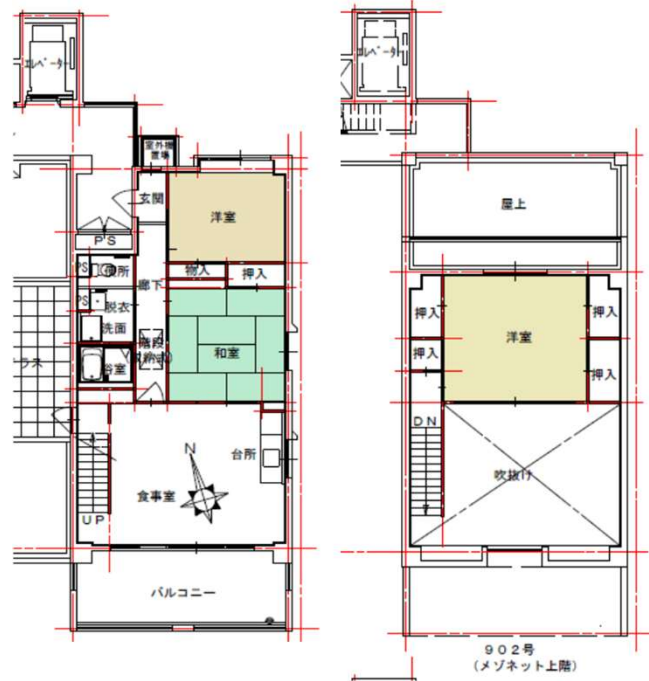

外観

滑石団地 1-5棟 902号

所在地：滑石4丁目1番5
 面積：101.50㎡
 間取り：3LDK(8・11(洋)・6.1(洋)・14.9LDK・メゾネット)
 設備等：3点給湯・シャワー
 電気容量：30Aが上限です
 ガス種類：都市G

現状と図・写真が異なっていた場合には、現状を優先します。

洗面

和室

浴室

便所