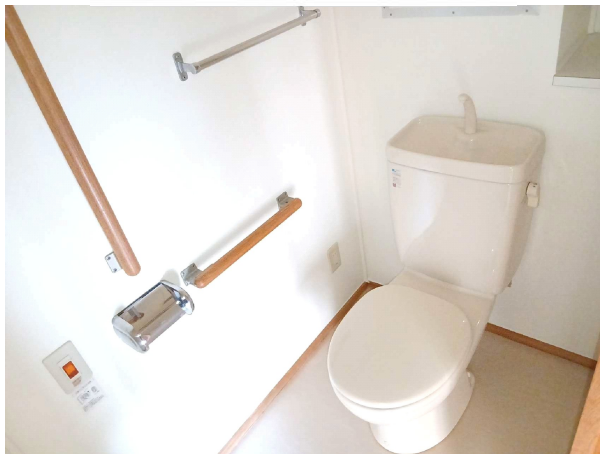

外観

洗面

浴室

便所

和室

台所

滑石団地 1-3棟 507号

所在地：滑石4丁目1番3
 面積：47.10㎡
 間取り：1LDK(6・12.1LDK)
 設備等：3点給湯・シャワー
 電気容量：40Aが上限です
 ガス種類：都市G