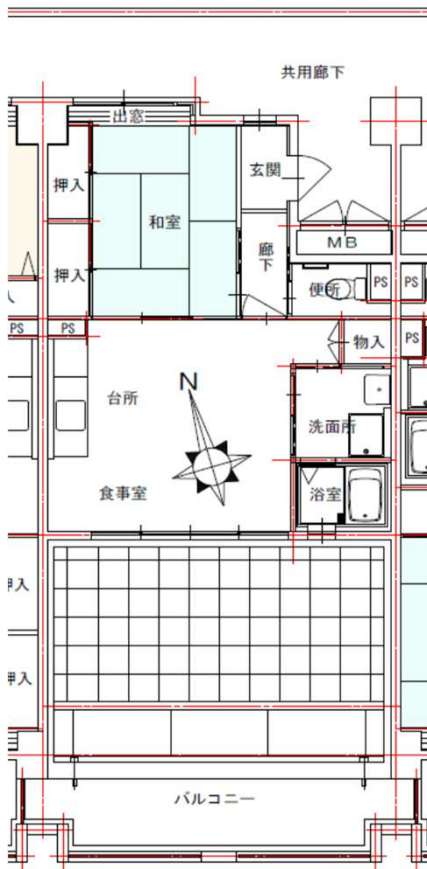

外観

洗面

浴室

便所

和室

台所

滑石団地 1-3棟 507号

所在地：滑石4丁目1番3
 面積：47.10㎡
 間取り：1LDK(6・12.1LDK)
 設備等：3点給湯・シャワー
 電気容量：40Aが上限です
 ガス種類：都市G

現状と図・写真が異なっていた場合には、現状を優先します。