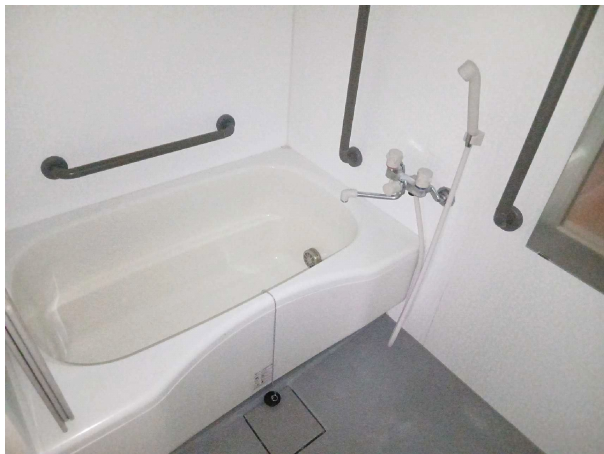

外観

滑石団地 1-1 2棟 306号

所在地：滑石4丁目3番15
 面積：50.90㎡
 間取り：2DK(6.6.2(洋)・9.3DK)
 設備等：3点給湯・シャワー
 電気容量：70Aが上限です
 ガス種類：都市G

現状と図・写真が異なっていた場合には、現状を優先します。

洗面

和室

浴室

便所