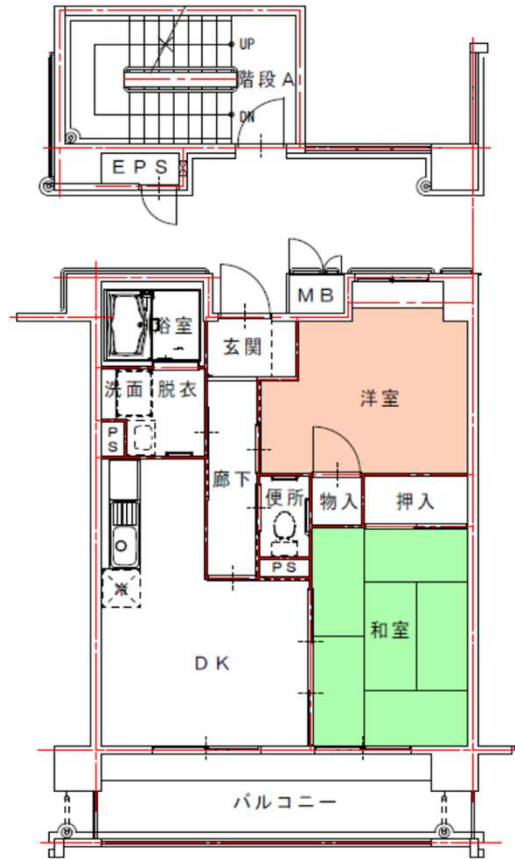

外観

滑石団地 1-1 2棟 306号

所在地：滑石4丁目3番15
 面積：50.90㎡
 間取り：2DK(6.6.2(洋)・9.3DK)
 設備等：3点給湯・シャワー
 電気容量：70Aが上限です
 ガス種類：都市G

現状と図・写真が異なっていた場合には、現状を優先します。

洗面

和室

浴室

便所