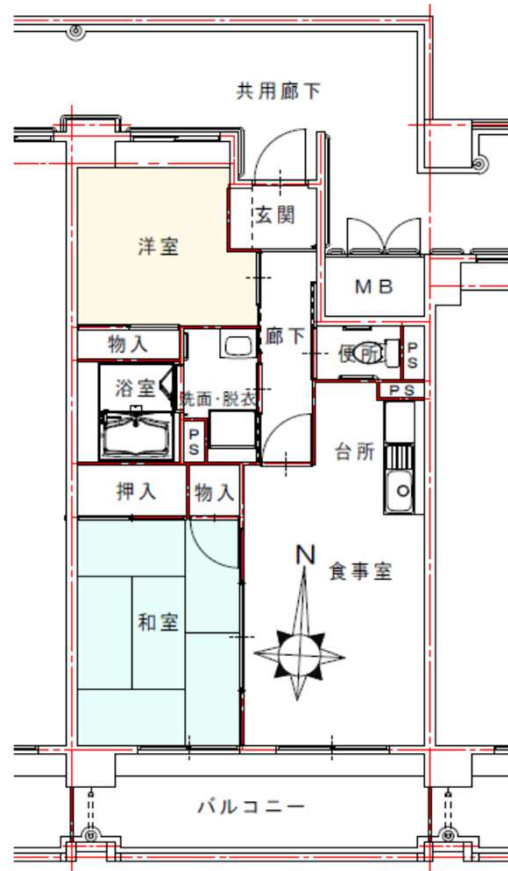

外観

洗面

浴室

# 滑石団地 1-1 2棟 203号

所在地：滑石4丁目3番15  
 面積：52.80㎡  
 間取り：2DK(6・4.8(洋)・10.7DK)  
 設備等：3点給湯・シャワー  
 電気容量：70Aが上限です  
 ガス種類：都市G

現状と図・写真が異なっていた場合には、現状を優先します。

和室

便所

台所