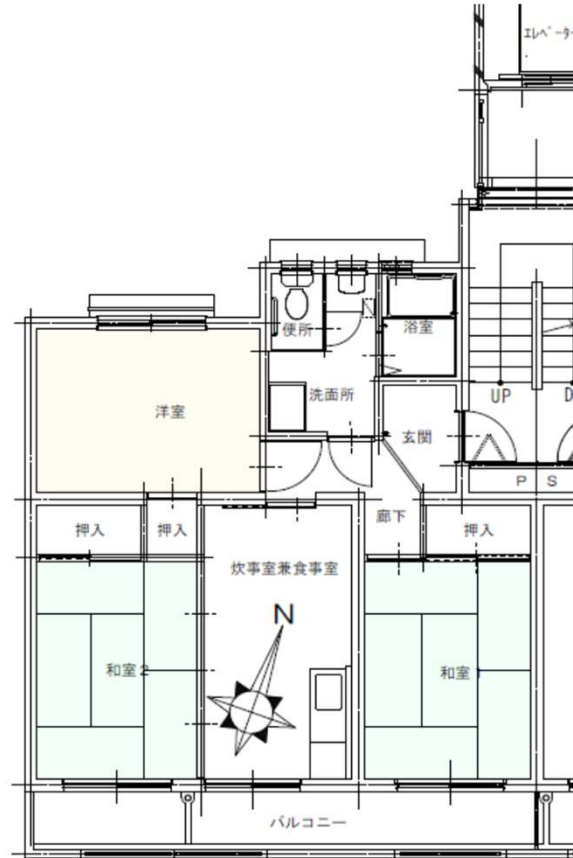

深堀北団地 E2棟 301号

所在地：深堀町1丁目11番66
面積：64.49㎡
間取り：3DK(6・6・6(洋)・7.1DK)
設備等：3点給湯・シャワー
電気容量：30Aが上限です
ガス種類：都市G

現状と図・写真が異なっていた場合には、現状を優先します。

洋室

洗面

浴室

便所

和室