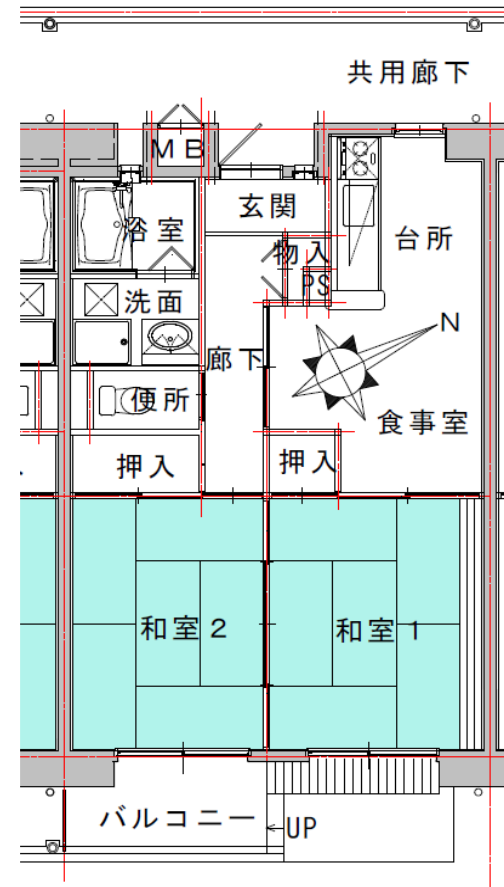

和室

洗面

浴室

便所

台所

深堀団地 D-3棟 103号

所在地：深堀町1丁目293番11
 面積：50.20 m²
 間取り：2LDK(6・6.5・8LDK・庭)
 設備等：3点給湯・シャワー
 電気容量：30Aが上限です
 ガス種類：都市G

現状と図・写真が異なっていた場合には、現状を優先します。

和室