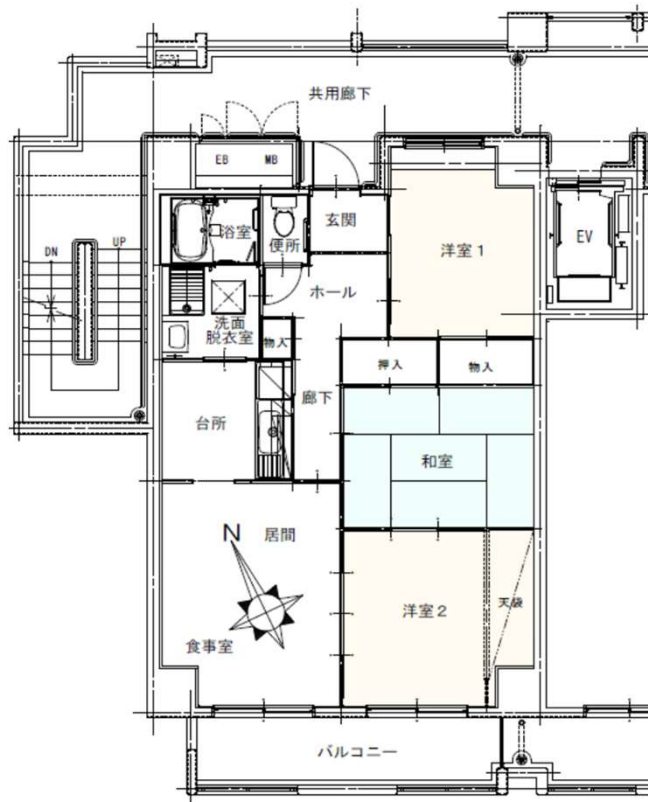

外観

# 深堀団地 C-6棟 506号

所在地：深堀町1丁目293番11  
 面積：73.50㎡  
 間取り：3LDK(6・7(洋)・8(洋)・12.8LDK)  
 設備等：3点給湯・シャワー  
 電気容量：40Aが上限です  
 ガス種類：都市G

現状と図・写真が異なっていた場合には、現状を優先します。

洗面

和室

浴室

便所

台所