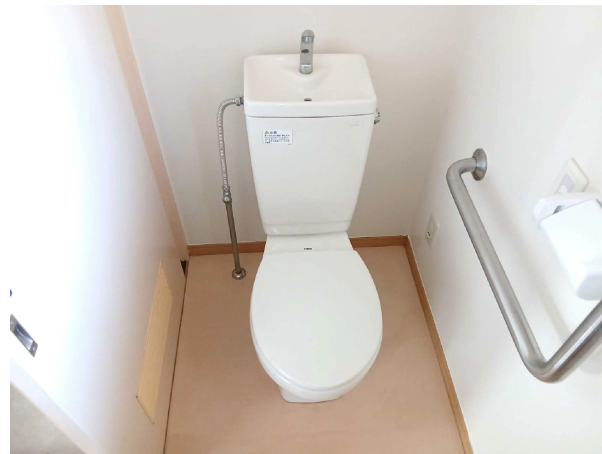

深堀団地 C12棟 101号

所在地：深堀町1丁目293番11
面積：41.30㎡
間取り：1LDK(4.5・10.8LDK)
設備等：3点給湯・シャワー
電気容量：30Aが上限です
ガス種類：都市G

現状と図・写真が異なっていた場合には、現状を優先します。

外観

洗面

和室

浴室

便所