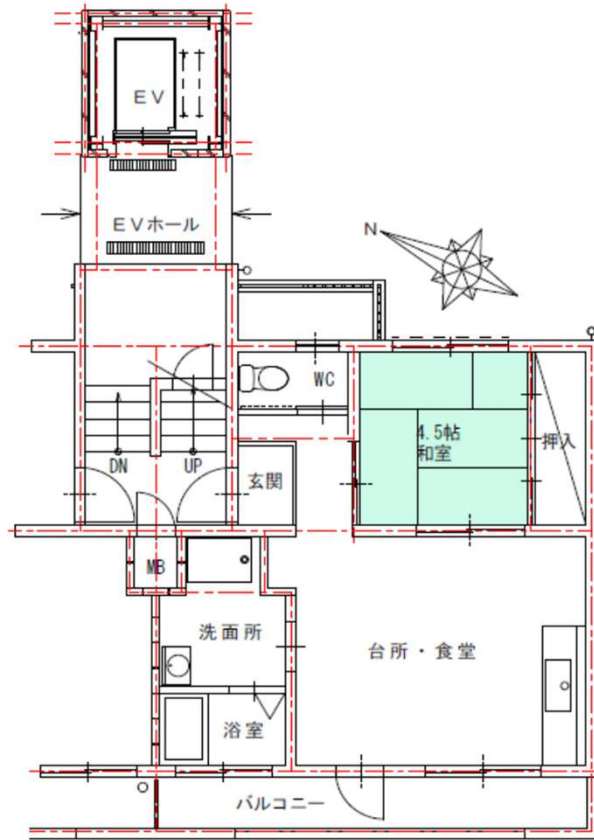

深堀団地 C12棟 101号

所在地：深堀町1丁目293番11
面積：41.30㎡
間取り：1LDK(4.5・10.8LDK)
設備等：3点給湯・シャワー
電気容量：30Aが上限です
ガス種類：都市G

現状と図・写真が異なっていた場合には、現状を優先します。

外観

洗面

和室

浴室

便所