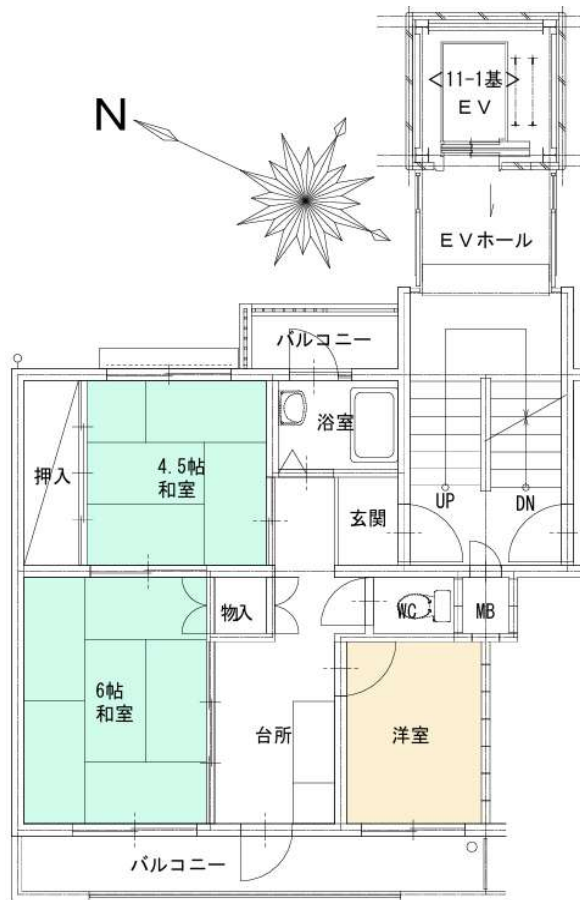

外観

深堀団地 C11棟 206号

所在地：深堀町1丁目293番11
 面積：41.30㎡
 間取り：3K(6・4.5・3(洋)・3.2K)
 設備等：3点給湯・シャワー
 電気容量：30Aが上限です
 ガス種類：都市G

現状と図・写真が異なっていた場合には、現状を優先します。

洗面

和室

浴室

便所