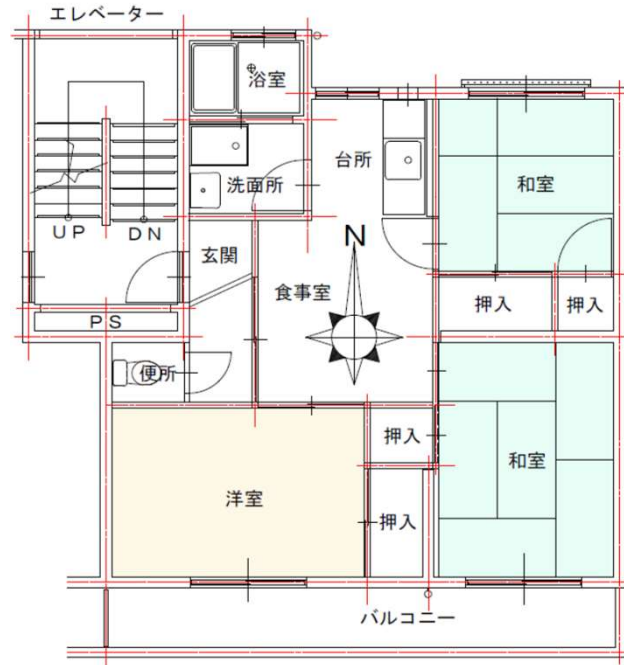

毛井首団地 G棟 301号

所在地：毛井首町237
面積：56.58㎡
間取り：3DK(7(洋)・6・4.5・DK)
設備等：3点給湯・シャワー
電気容量：30Aが上限です
ガス種類：LPG

現状と図・写真が異なっていた場合には、現状を優先します。

外観

洗面

和室

浴室

便所