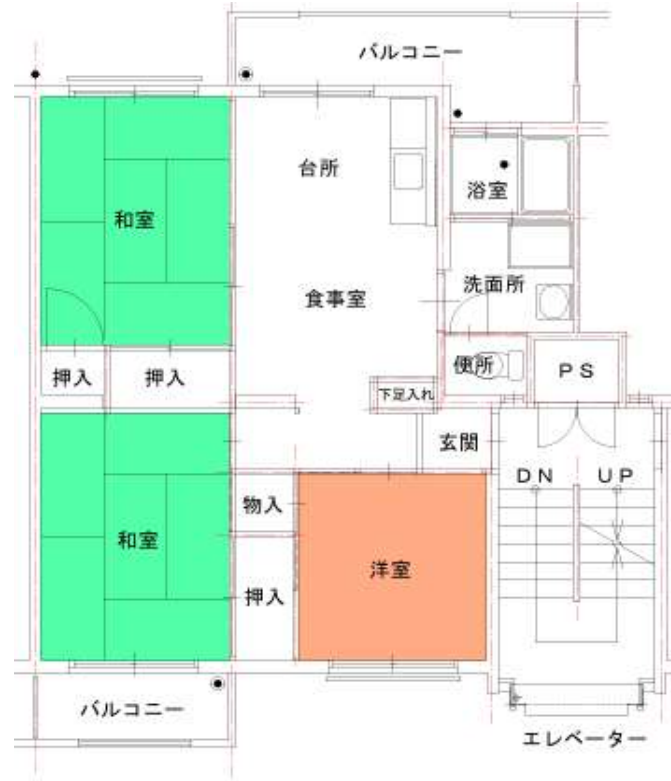

外観

毛井首団地 D棟 205号

所在地：土井首町282
 面積：57.38㎡
 間取り：3DK(6・6・4.5(洋)・8.1DK)
 設備等：3点給湯・シャワー
 電気容量：30Aが上限です
 ガス種類：LPG

現状と図・写真が異なっていた場合には、現状を優先します。

洗面

和室

浴室

便所