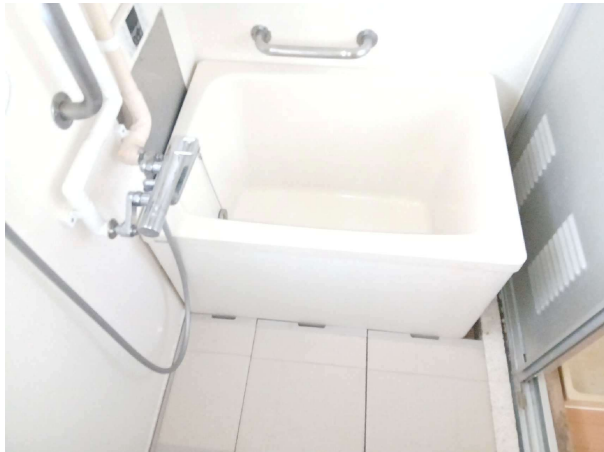

外観

毛井首団地 D棟 205号

所在地：土井首町282
 面積：57.38㎡
 間取り：3DK(6・6・4.5(洋)・8.1DK)
 設備等：3点給湯・シャワー
 電気容量：30Aが上限です
 ガス種類：LPG

現状と図・写真が異なっていた場合には、現状を優先します。

洗面

和室

浴室

便所