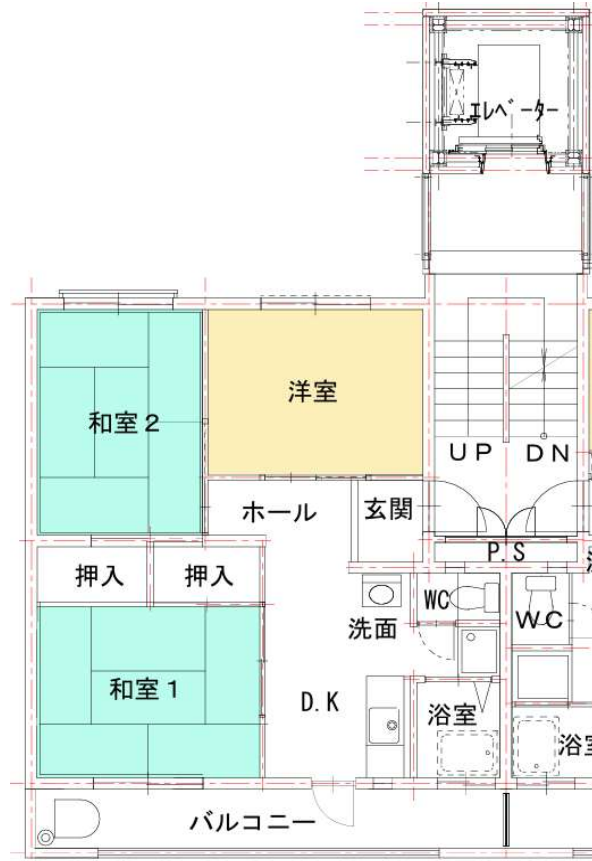

東望団地 2-1棟 508号

所在地：田中町79番16
面積：51.25㎡
間取り：3DK (6・6・4.5(洋)・5.5DK)
設備等：3点給湯・シャワー
電気容量：30Aが上限です
ガス種類：LPG

現状と図・写真が異なっていた場合には、現状を優先します。

外観

洗面

浴室

便所

洋室