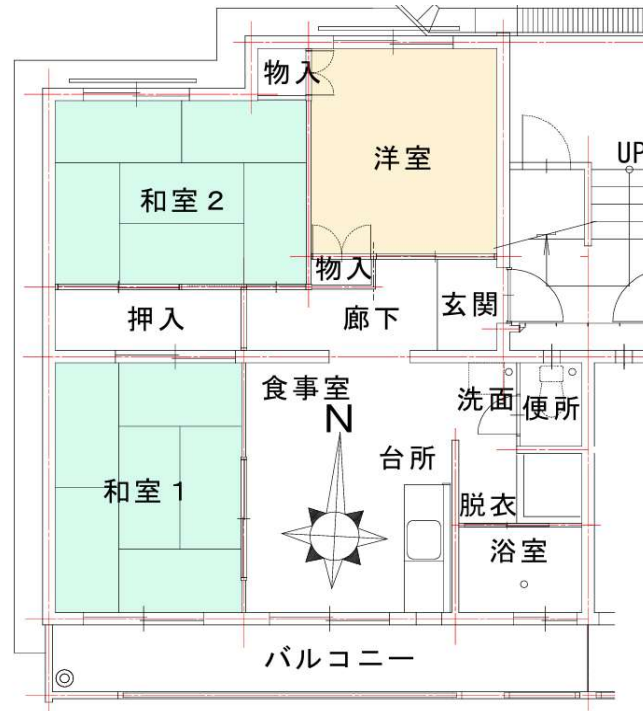

外観

# 東望団地 1-5棟 406号

所在地：田中町79番18  
 面積：56.35㎡  
 間取り：3DK(6.6・4.5(洋)・6.8DK)  
 設備等：3点給湯・シャワー  
 電気容量：30Aが上限です  
 ガス種類：LPG

現状と図・写真が異なっていた場合には、現状を優先します。

洗面

洋室

浴室

便所

台所