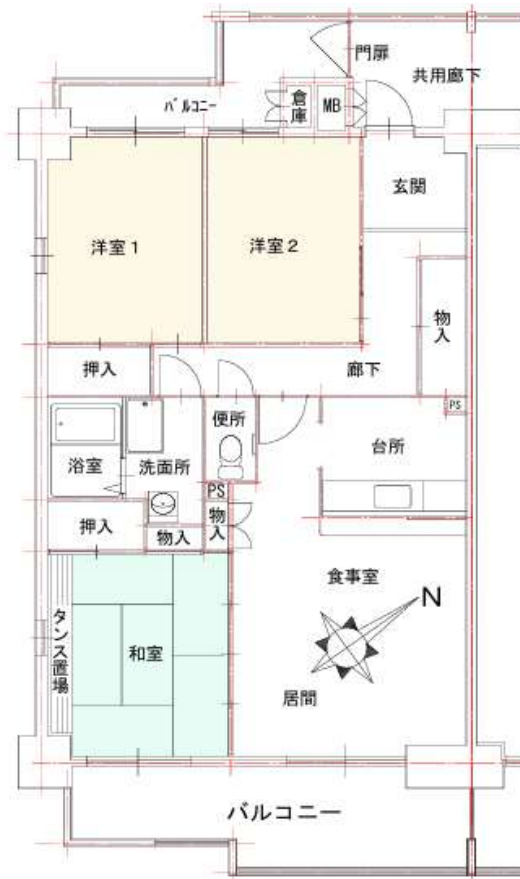

外観

# 本原団地 D-4棟 706号

所在地：小峰町4番2  
 面積：83.13㎡  
 間取り：3LDK(6・6(洋)・6(洋)・14.8LDK)  
 設備等：3点給湯・シャワー  
 電気容量：30Aが上限です  
 ガス種類：都市G

現状と図・写真が異なっていた場合には、現状を優先します。

洗面

和室

浴室

便所

台所