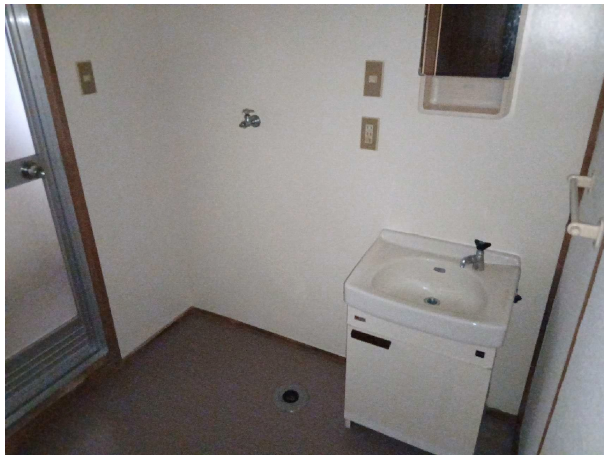

外観

洗面

浴室

本原団地 B-1棟 107号

所在地：小峰町2番1
 面積：59.61㎡
 間取り：3DK(6・6・6(洋)・10DK)
 設備等：バランス釜・シャワー
 電気容量：30Aが上限です
 ガス種類：都市G

現状と図・写真が異なっていた場合には、現状を優先します。

和室

便所