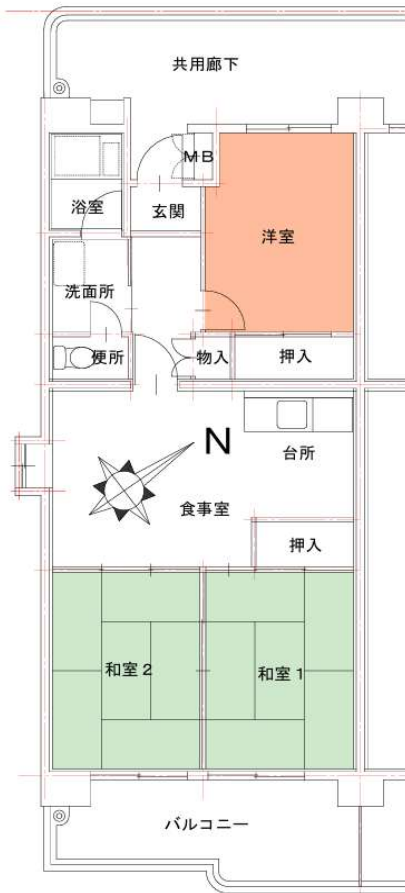

外観

洗面

浴室

本原団地 B-1棟 107号

所在地：小峰町2番1
 面積：59.61㎡
 間取り：3DK(6・6・6(洋)・10DK)
 設備等：バランス釜・シャワー
 電気容量：30Aが上限です
 ガス種類：都市G

現状と図・写真が異なっていた場合には、現状を優先します。

和室

便所