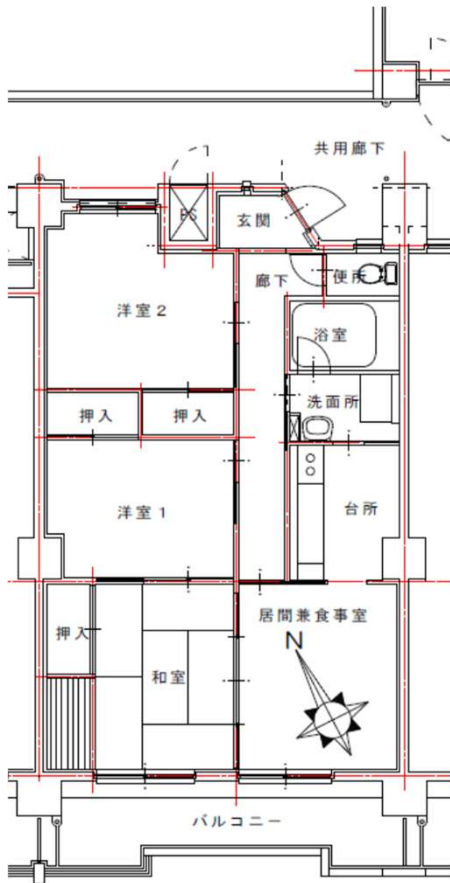

外観

愛宕団地 B-2棟 702号

所在地：八つ尾町4番2
 面積：76.70㎡
 間取り：3LDK(6・6(洋)・6(洋)・7.1LD+3.5K)
 設備等：3点給湯・シャワー
 電気容量：40Aが上限です
 ガス種類：都市G

現状と図・写真が異なっていた場合には、現状を優先します。

洗面

和室

浴室

便所