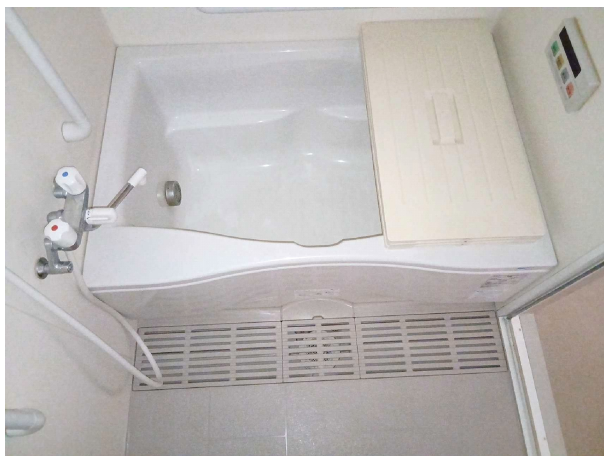

外観

愛宕団地 B-2棟 702号

所在地：八つ尾町4番2
 面積：76.70㎡
 間取り：3LDK(6・6(洋)・6(洋)・7.1LD+3.5K)
 設備等：3点給湯・シャワー
 電気容量：40Aが上限です
 ガス種類：都市G

現状と図・写真が異なっていた場合には、現状を優先します。

洗面

和室

浴室

便所