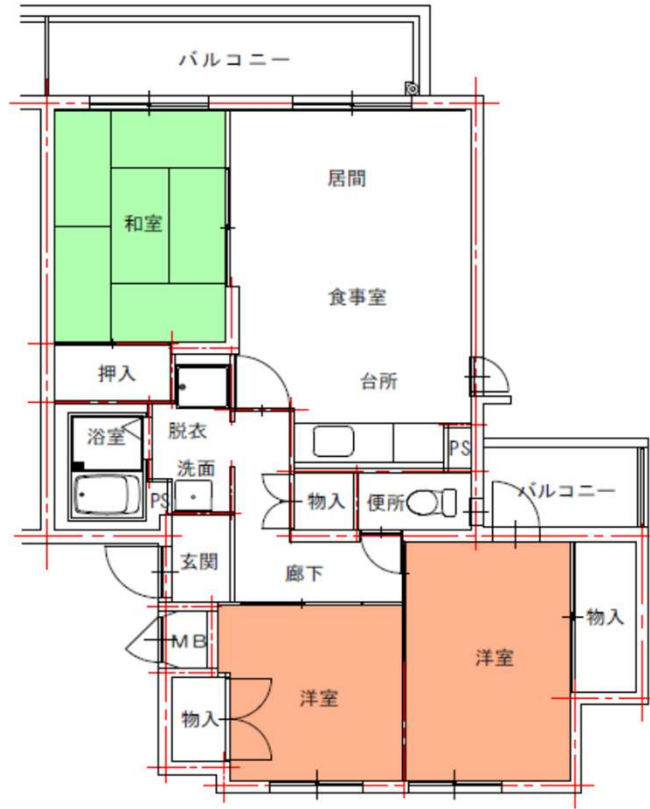

外観

# 大橋団地 E棟 201号

所在地：大橋町8番地6  
 面積：69.60㎡  
 間取り：3LDK(6-5.6(洋)・4.3(洋)・11.7LDK)  
 設備等：3点給湯・シャワー  
 電気容量：30Aが上限です  
 ガス種類：都市G

現状と図・写真が異なっていた場合には、現状を優先します。

洗面

和室

浴室

便所

台所