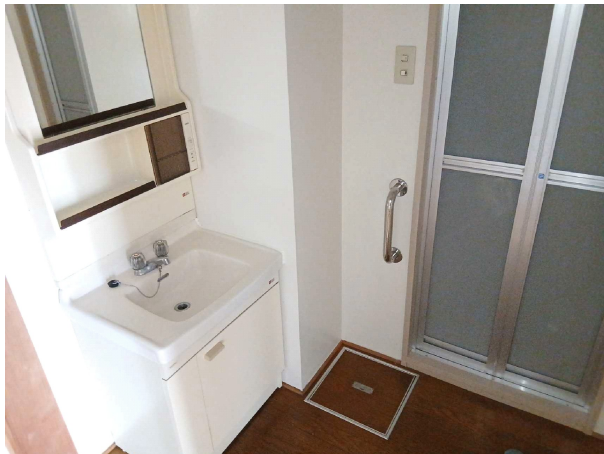

# 大橋団地 E棟 201号

所在地：大橋町8番地6  
 面積：69.60㎡  
 間取り：3LDK(6-5.6(洋)・4.3(洋)・11.7LDK)  
 設備等：3点給湯・シャワー  
 電気容量：30Aが上限です  
 ガス種類：都市G

現状と図・写真が異なっていた場合には、現状を優先します。

洗面

和室

浴室

便所

台所