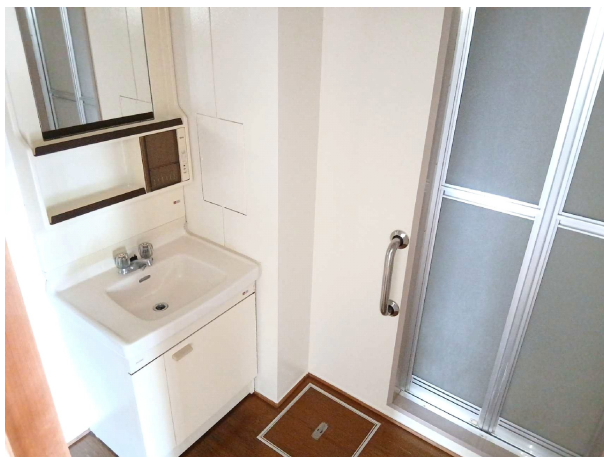

# 大橋団地 D棟 906号

所在地：大橋町8番地5  
 面積：76.04㎡  
 間取り：3LDK(6・5.6(洋)・5(洋)・14LDK)  
 設備等：3点給湯・シャワー  
 電気容量：30Aが上限です  
 ガス種類：都市G

現状と図・写真が異なっていた場合には、現状を優先します。

洗面

和室

浴室

便所

台所