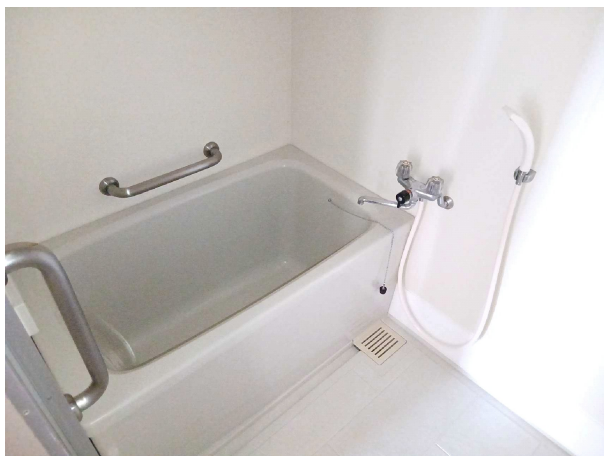

# 大橋団地 D棟 906号

所在地：大橋町8番地5  
 面積：76.04㎡  
 間取り：3LDK(6・5.6(洋)・5(洋)・14LDK)  
 設備等：3点給湯・シャワー  
 電気容量：30Aが上限です  
 ガス種類：都市G

現状と図・写真が異なっていた場合には、現状を優先します。

洗面

和室

浴室

便所

台所