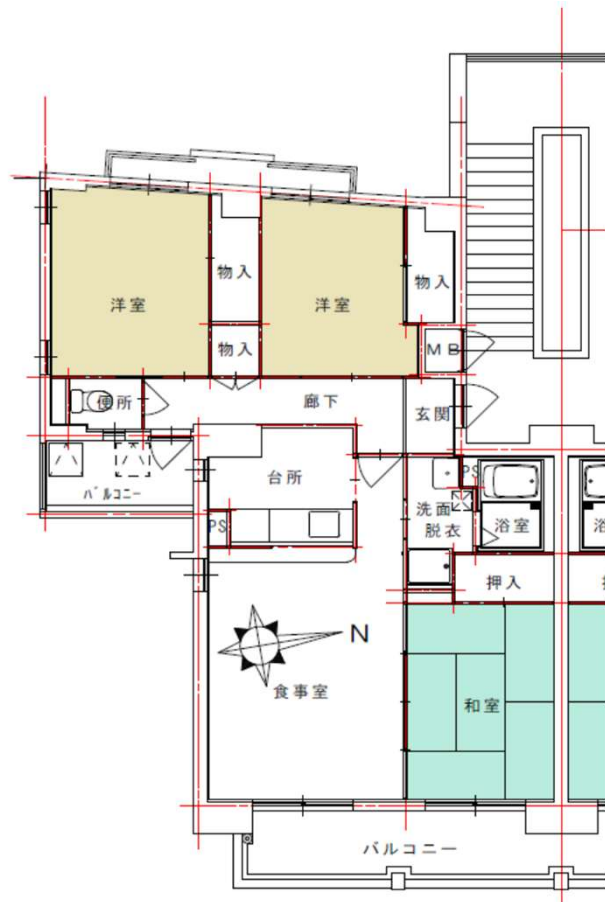

外観

# 大橋団地 D棟 906号

所在地：大橋町8番地5  
 面積：76.04㎡  
 間取り：3LDK(6・5.6(洋)・5(洋)・14LDK)  
 設備等：3点給湯・シャワー  
 電気容量：30Aが上限です  
 ガス種類：都市G

現状と図・写真が異なっていた場合には、現状を優先します。

洗面

和室

浴室

便所

台所