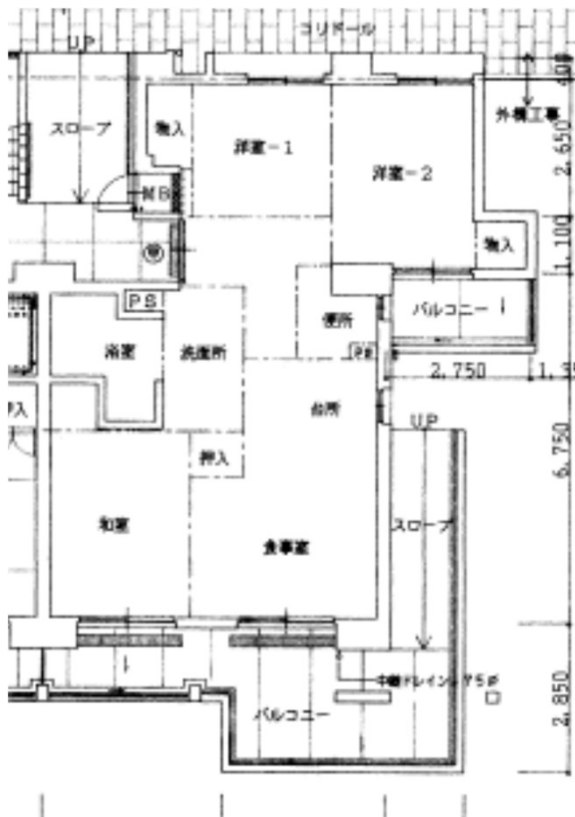

外観

大橋団地 D棟 105号

所在地：大橋町8番地5
 面積：67.90㎡
 間取り：3LDK(6.6(洋)・4.5(洋)・10.1LDK)
 設備等：3点給湯・シャワー
 電気容量：30Aが上限です
 ガス種類：都市G

現状と図・写真が異なっていた場合には、現状を優先します。

洗面

和室

浴室

便所