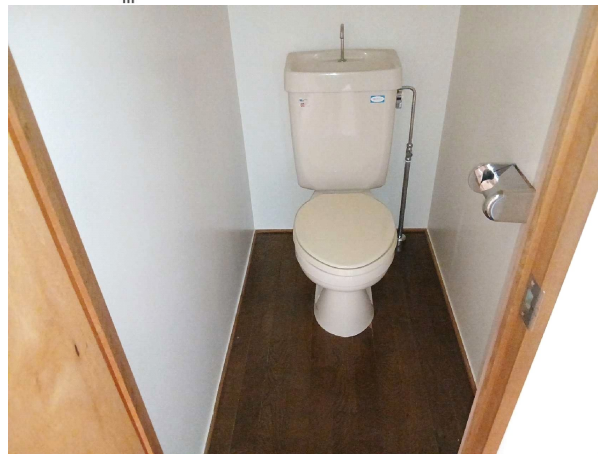

外観

大橋団地 C棟 802号

所在地：大橋町9番地3
 面積：64.35㎡
 間取り：3LDK(6・4(洋)・4.5(洋)・12LDK)
 設備等：3点給湯・シャワー
 電気容量：30Aが上限です
 ガス種類：都市G

現状と図・写真が異なっていた場合には、現状を優先します。

洗面

和室

浴室

便所