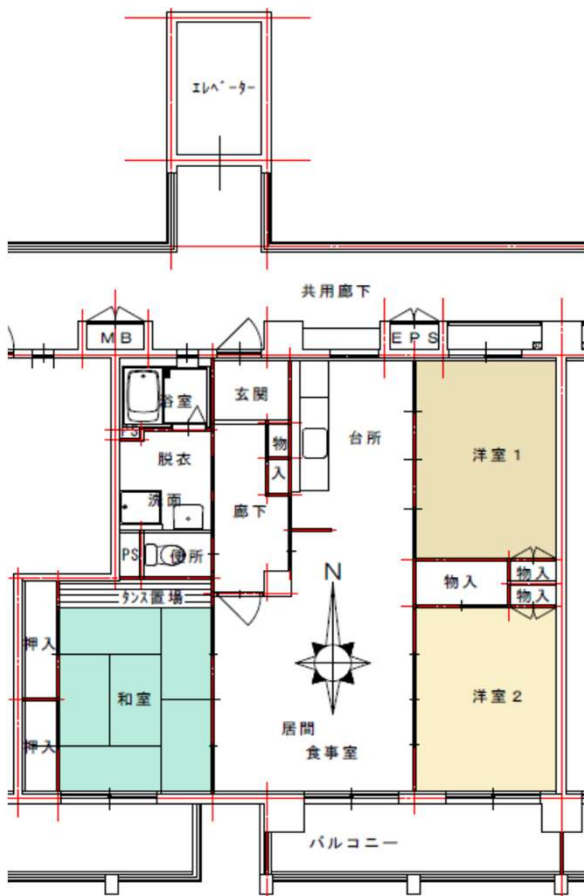

外観

洗面

浴室

# 大橋団地 F棟 504号

所在地：大橋町8番地7  
 面積：81.60㎡  
 間取り：3LDK(6.7・6(洋)・6.4(洋)・15.7LDK)  
 設備等：3点給湯・シャワー  
 電気容量：40Aが上限です  
 ガス種類：都市G

現状と図・写真が異なっていた場合には、現状を優先します。

和室

便所

台所