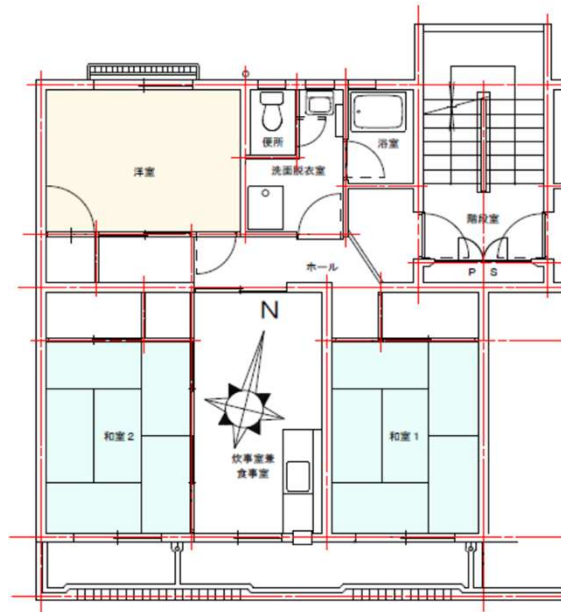

# 元村団地 F棟 204号

2階にはエレベーターは停まりません

所在地：西彼杵郡時津町元村郷91  
 面積：64.50㎡  
 間取り：3DK(6・6・6.4(洋)・7.1DK)  
 設備等：3点給湯・シャワー  
 電気容量：30Aが上限です  
 ガス種類：LPG

現状と図・写真が異なっていた場合には、現状を優先します。

洗面

和室

浴室

便所