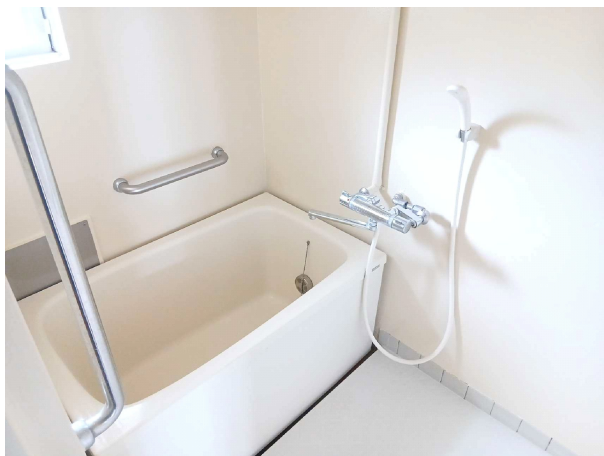

# 元村団地 F棟 204号

2階にはエレベーターは停まりません

所在地：西彼杵郡時津町元村郷91  
 面積：64.50㎡  
 間取り：3DK(6・6・6.4(洋)・7.1DK)  
 設備等：3点給湯・シャワー  
 電気容量：30Aが上限です  
 ガス種類：LPG

現状と図・写真が異なっていた場合には、現状を優先します。

洗面

和室

浴室

便所