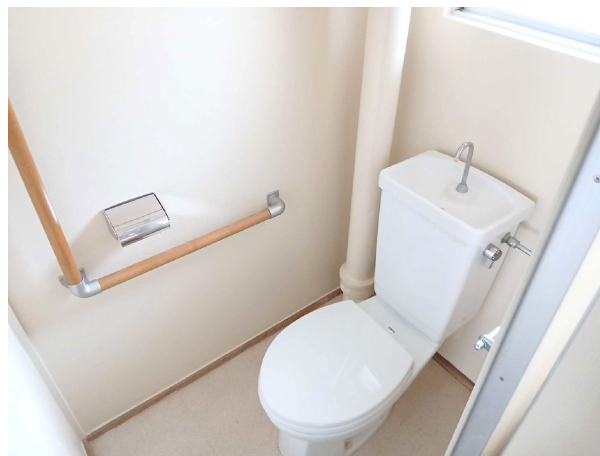

# 元村団地 F棟 204号

2階にはエレベーターは停まりません

所在地：西彼杵郡時津町元村郷91  
 面積：64.50㎡  
 間取り：3DK(6・6・6.4(洋)・7.1DK)  
 設備等：3点給湯・シャワー  
 電気容量：30Aが上限です  
 ガス種類：LPG

現状と図・写真が異なっていた場合には、現状を優先します。

洗面

和室

浴室

便所