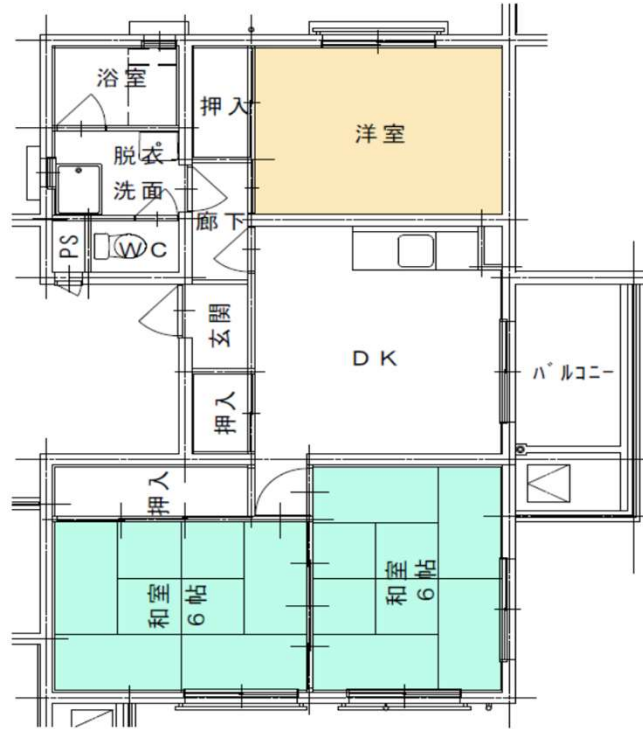

三重団地 2-6棟 303号

所在地：京泊2丁目2番6
面積：64.55㎡
間取り：3LDK(6・6・6(洋)・8LDK)
設備等：バランス釜・シャワー
電気容量：30Aが上限です
ガス種類：都市G

現状と図・写真が異なっていた場合には、現状を優先します。

洋室

洗面

和室

浴室

便所