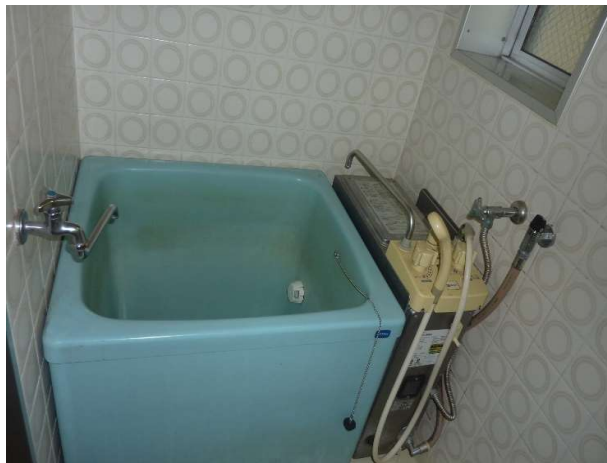

三重団地 2-6棟 303号

所在地：京泊2丁目2番6
面積：64.55㎡
間取り：3LDK(6・6・6(洋)・8LDK)
設備等：バランス釜・シャワー
電気容量：30Aが上限です
ガス種類：都市G

現状と図・写真が異なっていた場合には、現状を優先します。

洋室

洗面

和室

浴室

便所