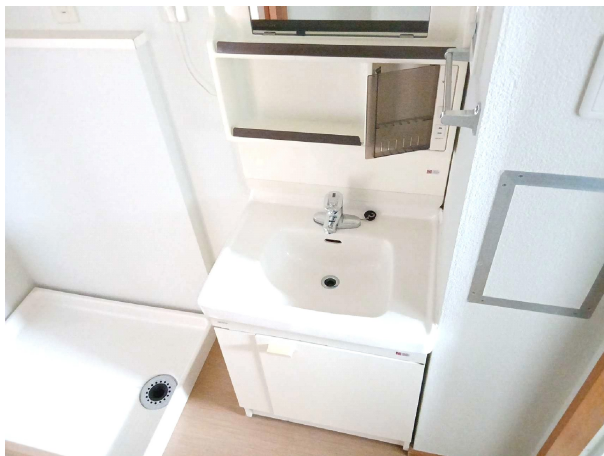

外観

たちばな団地 B棟 504号

所在地：上戸石町2130番10
 面積：70.90㎡
 間取り：3LDK(6・6.2(洋)・4.5(洋)・12.9LDK)
 設備等：3点給湯・シャワー
 電気容量：30Aが上限です
 ガス種類：LPG

現状と図・写真が異なっていた場合には、現状を優先します。

洗面

和室

浴室

便所