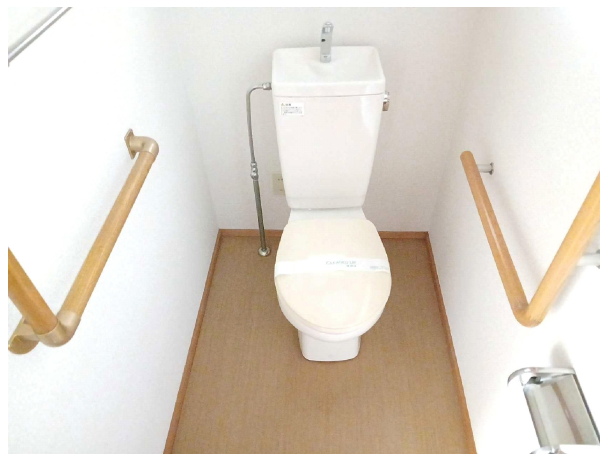

外観

たちばな団地 B棟 101号

所在地：上戸石町2130番10
 面積：51.20㎡
 間取り：2DK(6.6.2(洋)・7.2DK)
 設備等：3点給湯・シャワー
 電気容量：30Aが上限です
 ガス種類：LPG

現状と図・写真が異なっていた場合には、現状を優先します。

洗面

和室

浴室

便所