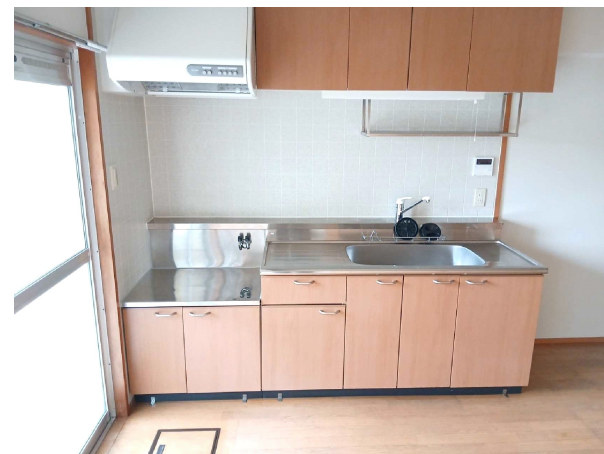

外観

たちばな団地 B棟 101号

所在地：上戸石町2130番10
 面積：51.20㎡
 間取り：2DK(6.6.2(洋)・7.2DK)
 設備等：3点給湯・シャワー
 電気容量：30Aが上限です
 ガス種類：LPG

現状と図・写真が異なっていた場合には、現状を優先します。

洗面

和室

浴室

便所