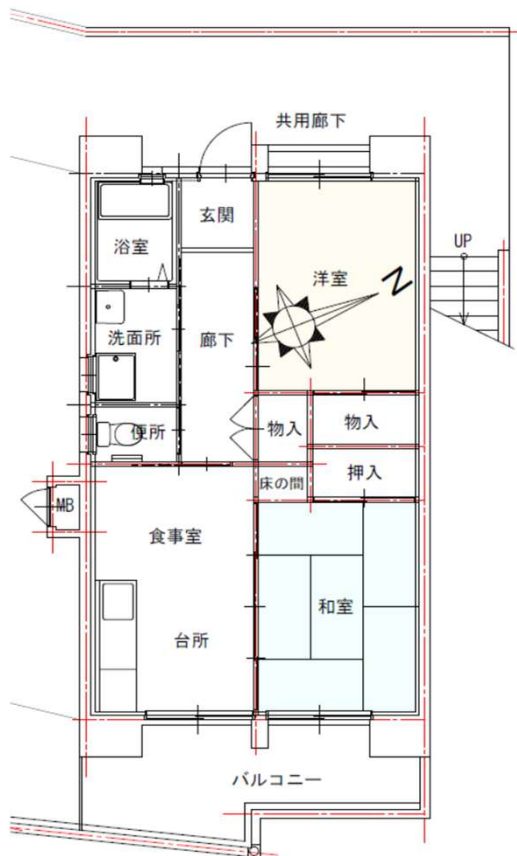

外観

たちばな団地 B棟 101号

所在地：上戸石町2130番10
 面積：51.20㎡
 間取り：2DK(6.6.2(洋)・7.2DK)
 設備等：3点給湯・シャワー
 電気容量：30Aが上限です
 ガス種類：LPG

現状と図・写真が異なっていた場合には、現状を優先します。

洗面

和室

浴室

便所