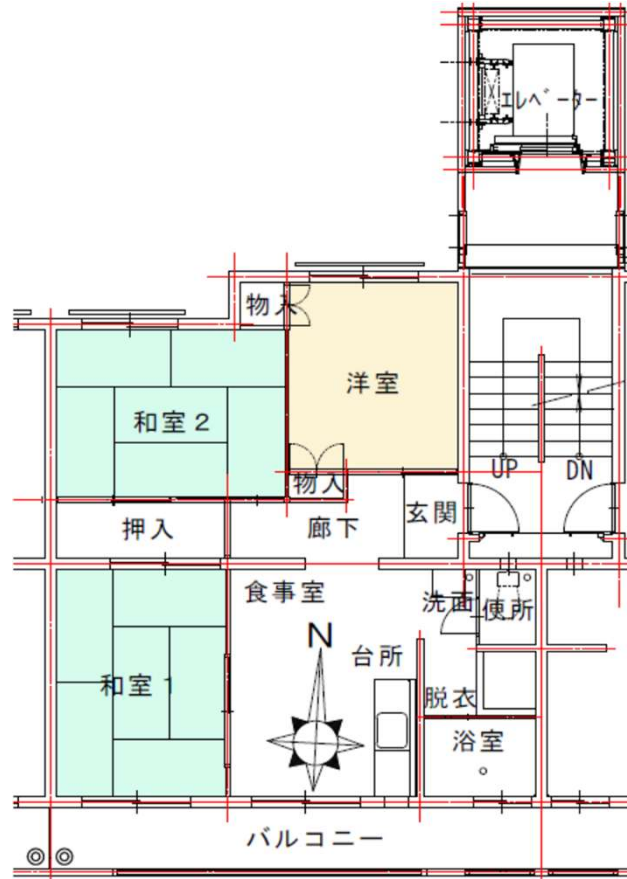

東望団地 1-5棟 202号

所在地：田中町79番18
面積：56.35㎡
間取り：3DK(6・6・4.5(洋)・6DK)
設備等：3点給湯・シャワー
電気容量：30Aが上限です
ガス種類：LPG

現状と図・写真が異なっていた場合には、現状を優先します。

外観

洗面

浴室

便所

和室